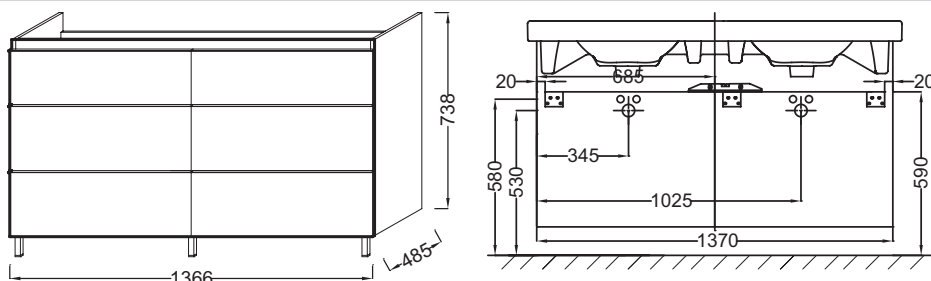

**Технические характеристики**

- РАЗМЕРЫ (СМ): 136,60 x 48,50 x 73,80 см
- МЕСТО ДЛЯ ХРАНЕНИЯ: 6 выдвижных ящиков с механизмом «плавное закрывание»
- ПРОДУКТ В КОМПЛЕКТЕ: (смеситель и раковина заказываются отдельно)
- РЕКОМЕНДОВАННЫЙ СМЕСИТЕЛЬ: Смесители Stance - элегантность и легкость
- Рекомендуемые смесители: Aleo - широкий и стильный ассортимент
- ВЕС: 67 кг
- РЕШЕНИЕ ХРАНЕНИЯ: Выдвижные ящики
- ФИКСАЦИЯ: Установщику понадобится набор крепежей для монтажа на стену
- В комплекте: 3 ножки В11 см - EB981

**Продукты для комплектации**

- E4779, 4812K

**Связанные продукты**

- 4071K-R, EB893D
- 4071K-L, EB893G
- EB998, 99379K

**Технический чертёж**

Спецификация продукта: Мебель 137 см для раковины-столешницы, 6 выдвижных ящиков. EB996. Коллекция: ODEON UP. РАЗМЕРЫ (СМ): 136,60 x 48,50 x 73,80 см. ВЕС: 67 кг. МЕСТО ДЛЯ ХРАНЕНИЯ: 6 выдвижных ящиков с механизмом «плавное закрывание». РЕШЕНИЕ ХРАНЕНИЯ: Выдвижные ящики. ПРОДУКТ В КОМПЛЕКТЕ: (смеситель и раковина заказываются отдельно). ФИКСАЦИЯ: Установщику понадобится набор крепежей для монтажа на стену. РЕКОМЕНДОВАННЫЙ СМЕСИТЕЛЬ: Смесители Stance - элегантность и легкость. В комплекте: 3 ножки В11 см - EB981. Рекомендуемые смесители: Aleo - широкий и стильный ассортимент.