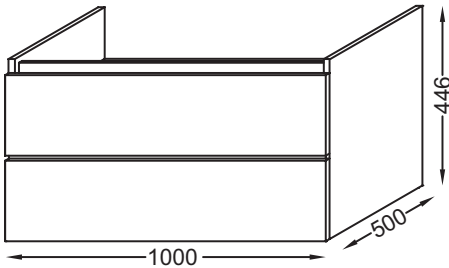

EB1704

Коллекция: PARALLEL

Отделки*:

E10 - Квебекский
Дуб

N18 - Белый
Блестящий

Общие характеристики:

Преимущества для конечного пользователя

- ДИЗАЙН: лаконичный дизайн, который подходит любому интерьеру
- ОПТИМИЗАЦИЯ ХРАНЕНИЯ: 2 выдвижных ящика с механизмом "плавное закрытие"
- БЕСШУМНЫЙ МЕХАНИЗМ: Ящики оснащены доводчиками

Технические характеристики

- РАЗМЕРЫ (СМ): 100 x 50 x 45 см
- ТИП УСТАНОВКИ: Подвесная
- РУЧКИ: Встроенные
- МАТЕРИАЛ: Меламин
- РЕШЕНИЕ ХРАНЕНИЯ: Выдвижные ящики
- ВНУТРЕННЯЯ СИСТЕМА ХРАНЕНИЯ: 2 ящика с механизмом "плавное закрытие" с отверстием для сифона

Технический чертёж

Спецификация продукта: Мебель 100 см, 2 выдвижных ящика. EB1704. Коллекция: PARALLEL. РАЗМЕРЫ (СМ): 100 x 50 x 45 см. МАТЕРИАЛ: Меламин. ТИП УСТАНОВКИ: Подвесная. РЕШЕНИЕ ХРАНЕНИЯ: Выдвижные ящики. РУЧКИ: Встроенные. ВНУТРЕННЯЯ СИСТЕМА ХРАНЕНИЯ: 2 ящика с механизмом "плавное закрытие" с отверстием для сифона.