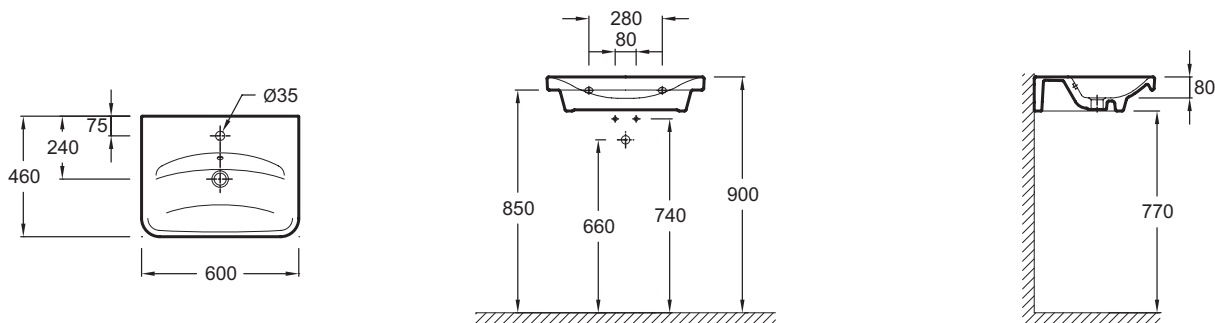

E4485

Коллекция: REPLAY

Отделки*:

00 - Белый

Преимущества для конечного пользователя

- Спокойный дизайн: мягкие, обтекаемые линии
- Легкий уход: Мягкие закругленные формы облегчают чистку
- Практичная: Широкая поверхность для принадлежностей

Технические характеристики

- РАЗМЕРЫ (СМ): 60 x 46 см
- ВЕС: 15,4 кг
- РАЗМЕТКА СВЕРЛЕНИЯ ОТВЕРСТИЯ ДЛЯ СМЕСИТЕЛЯ: С 1 отверстием для смесителя
- ОТВЕРСТИЯ ДЛЯ СВЕРЛЕНИЯ: С 1 отверстием для смесителя
- УСТАНОВКА: Стандартные
- ОТВЕРСТИЕ ПЕРЕЛИВА: С отверстием перелива
- КОЛИЧЕСТВО РАКОВИН В СТОЛЕШНИЦЕ: Стандартные
- ПРОДУКТ В КОМПЛЕКТЕ: (смеситель заказывается отдельно)
- РЕКОМЕНДОВАННЫЙ СМЕСИТЕЛЬ: Toobi
- Рекомендуемые смесители: Коллекция Toobi

Общая информация

Спецификация продукта: Подвесная раковина 60 x 46 см. E4485. Коллекция: REPLAY. РАЗМЕРЫ (СМ): 60 x 46 см. ВЕС: 15,4 кг. РАЗМЕТКА СВЕРЛЕНИЯ ОТВЕРСТИЯ ДЛЯ СМЕСИТЕЛЯ: С 1 отверстием для смесителя. ОТВЕРСТИЯ ДЛЯ СВЕРЛЕНИЯ: С 1 отверстием для смесителя. УСТАНОВКА: Стандартные. ОТВЕРСТИЕ ПЕРЕЛИВА: С отверстием перелива. КОЛИЧЕСТВО РАКОВИН В СТОЛЕШНИЦЕ: Стандартные. ПРОДУКТ В КОМПЛЕКТЕ: (смеситель заказывается отдельно). РЕКОМЕНДОВАННЫЙ СМЕСИТЕЛЬ: Toobi. Рекомендуемые смесители: Коллекция Toobi.