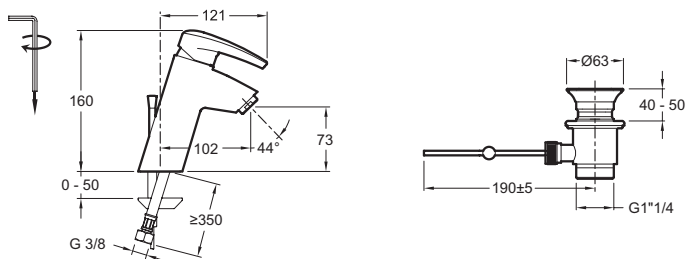

E72240

Коллекция: PANACHE

Отделка*:

CP - Хром

Общие характеристики:

Преимущества при монтаже

- Простая установка: быстрая установка сверху

Технические характеристики

- ВЕС: 2,1 кг
- ПОДКЛЮЧЕНИЕ: С гибкой подводкой
- СЛИВ: 0
- УСТАНОВКА: 1 отверстие
- РАСХОД ВОДЫ: 12 л/мин при давлении 3 бар
- МЕХАНИЗМ: Картридж с регулируемым ограничителем температуры и чувствительным ограничителем расхода воды
- ОДНОРЫЧАЖНЫЙ СМЕСИТЕЛЬ: 0
- ГАРАНТИЯ НА ОТДЕЛКУ: 0

Технический чертёж

Спецификация продукта: Смеситель для раковины с донным клапаном. E72240. Коллекция: PANACHE. ВЕС: 2,1 кг. РАСХОД ВОДЫ: 12 л/мин при давлении 3 бар. ПОДКЛЮЧЕНИЕ: С гибкой подводкой. МЕХАНИЗМ: Картридж с регулируемым ограничителем температуры и чувствительным ограничителем расхода воды. СЛИВ: 0. ОДНОРЫЧАЖНЫЙ СМЕСИТЕЛЬ: 0. УСТАНОВКА: 1 отверстие. ГАРАНТИЯ НА ОТДЕЛКУ: 0.