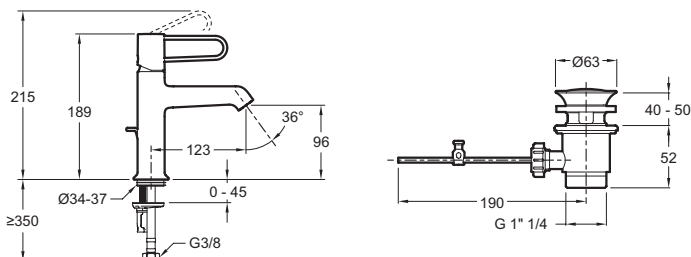

Преимущества при монтаже

- Установка 35°: продукт оснащен запатентованной системой установки 5/35° для быстрой и простой установки
- С донным клапаном: донный клапан в той же отделке, что и входящий в комплект смеситель

Технические характеристики

- ВЕС : 1.3 кг
- ТИП УСТАНОВКИ : 1 отверстие
- DÉBIT (L/MN SOUS 3 BARS) : 5 л/мин
- SAILLIE DU BEC (MM) : 123
- MÉCANISME : Керамический дисковый картридж

- МАТЕРИАЛ : N/A
- TYPE : Однорычажный
- HAUTEUR TOTALE DU ROBINET (MM) : 189
- RACCORDS : С гибкой подводкой

Технический чертёж

Спецификация продукта : Смеситель для раковины с донным клапаном. E21028-00. Коллекция : ODEON RIVE GAUCHE. ВЕС : 1.3 кг. МАТЕРИАЛ : N/A. ТИП УСТАНОВКИ : 1 отверстие. TYPE : Однорычажный. DÉBIT (L/MN SOUS 3 BARS) : 5 л/мин. HAUTEUR TOTALE DU ROBINET (MM) : 189. SAILLIE DU BEC (MM) : 123. RACCORDS : С гибкой подводкой. MÉCANISME : Керамический дисковый картридж.