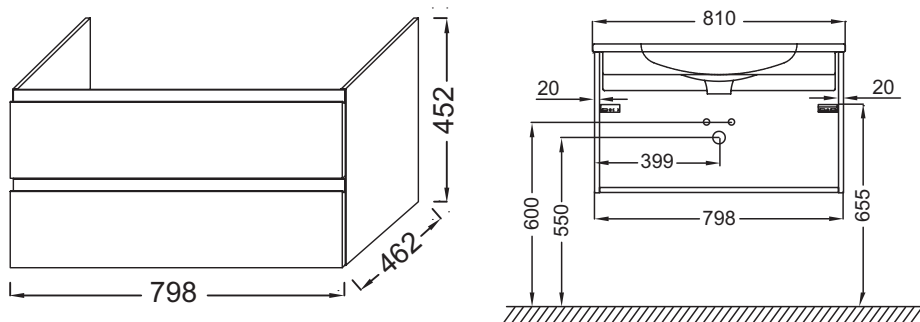

### Технические характеристики

- **РАЗМЕРЫ (СМ):** 80 x 46 x 45 см
- **МАТЕРИАЛ:** Лак
- **РЕШЕНИЕ ХРАНЕНИЯ:** Выдвижные ящики
- **ФИКСАЦИЯ:** Установщику понадобится набор крепежей для монтажа на стену
- **ВЕС:** 23 кг
- **МЕСТО ДЛЯ ХРАНЕНИЯ:** 2 выдвижных ящика с механизмом «плавное закрывание».
- **РУЧКИ:** Встроенная ручка в цвет мебели

### Технический чертёж

Спецификация продукта: Мебель для раковины-столешницы, 80 см, 2 ящика, встроенные ручки. EB2053. Коллекция: MADELEINE. РАЗМЕРЫ (СМ): 80 x 46 x 45 см. ВЕС: 23 кг. МАТЕРИАЛ: Лак. МЕСТО ДЛЯ ХРАНЕНИЯ: 2 выдвижных ящика с механизмом «плавное закрывание».. РЕШЕНИЕ ХРАНЕНИЯ: Выдвижные ящики. РУЧКИ: Встроенная ручка в цвет мебели. ФИКСАЦИЯ: Установщику понадобится набор крепежей для монтажа на стену.