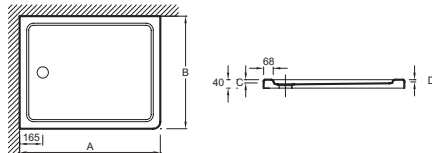

Преимущества при монтаже

- Варианты установки: отдельностоящий или встраиваемый, высота 4 см

Технические характеристики

- РАЗМЕРЫ (СМ): 150 x 70 x 4 см
- МАТЕРИАЛ: Flight (композит+акрил)
- РИСУНОК ПОВЕРХНОСТИ: Гладкая
- Гарантия 10 лет

- ВЕС: 36,4 кг
- ФОРМА: Прямоугольные
- Без сифона, диаметр 90 мм
- В качестве опции: набор для увеличения высоты (высота 10 см), герметичная прокладка по периметру, антискользящее покрытие (класс С, в соответствии со стандартом DIN 51097)

Технический чертеж

mm	A	B	C	D	
E62461	900	760	25	14	9
E62484	1000	700	25	12	9
E62446	1000	760	25	12	9
E62447	1000	800	25	12	9
E62448	1100	800	25	12	11
E62485	1200	700	25	9	11
E62449	1200	760	25	9	11
E62450	1200	800	25	9	11
E62451	1200	900	25	9	11
E62486	1400	700	25	5	13
E62452	1400	760	25	5	13
E62453	1400	800	25	5	13
E62481	1400	900	25	4	13
E62487	1500	700	24	3	13
E62454	1500	760	24	3	13
E62455	1600	700	24	4	13
E62456	1600	760	24	4	13
E62482	1600	900	24	4	13
E62457	1700	700	24	4	13
E62458	1700	760	24	4	13
E62483	1700	900	24	4	13

Спецификация продукта: прямоугольный душевой поддон 150 x 70 см. E62487. Коллекция: FLIGHT. РАЗМЕРЫ (СМ): 150 x 70 x 4 см. ВЕС: 36,4 кг. МАТЕРИАЛ: Flight (композит+акрил). ФОРМА: Прямоугольные. РИСУНОК ПОВЕРХНОСТИ: Гладкая. Без сифона, диаметр 90 мм. Гарантия 10 лет. В качестве опции: набор для увеличения высоты (высота 10 см), герметичная прокладка по периметру, антискользящее покрытие (класс С, в соответствии со стандартом DIN 51097).