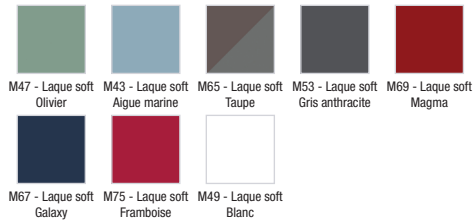

EB1771

Collection : RYTHMIK PURE

Couleur* :

Principaux atouts :

Caractéristiques techniques

- DIMENSIONS : 89 x 45,20 x 65 cm
- MATÉRIAU : Laque
- RANGEMENT : 1 tiroir à fermeture progressive
- TYPE DE RANGEMENT : Tiroir
- PRODUIT INCLUS : (robinetterie, plan-vasque et set de fixation non inclus)
- POIGNÉE : Intégrée
- FIXATION : Set de fixation à déterminer par votre installateur en fonction de votre support mural
- ROBINETTERIE RECOMMANDÉE : Robinetterie Avid, simplicité