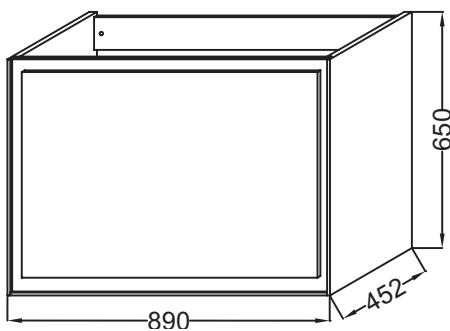

EB1771

Collection : RYTHMIK PURE

Couleur* :

Principaux atouts :

Caractéristiques techniques

- DIMENSIONS : 89 x 45,20 x 65 cm
- MATÉRIAU : Laque
- RANGEMENT : 1 tiroir à fermeture progressive
- TYPE DE RANGEMENT : Tiroir
- PRODUIT INCLUS : (robinetterie, plan-vasque et set de fixation non inclus)
- POIGNÉE : Intégrée
- FIXATION : Set de fixation à déterminer par votre installateur en fonction de votre support mural
- ROBINETTERIE RECOMMANDÉE : Robinetterie Avid, simplicité

Bénéfices consommateurs

- DESIGN ÉPURÉ : Poignée intégrée dans le meuble
- MATÉRIAU DE QUALITÉ : Finesse du bois massif

Bénéfices installateurs

- INSTALLATION FACILITÉE : Meuble monté

Produits requis

- EVP112 : Vasque à poser 90 x 46 cm

Produits complémentaires

- EB1773 : Miroir 90 cm
- EB1774D : Colonne, version droite

Dessin technique

Descriptif CCTP : Meuble sous vasque à poser 90 cm. EB1771. Collection : RYTHMIK PURE. DIMENSIONS : 89 x 45,20 x 65 cm. POIDS : 42 kg. MATÉRIAU : Laque. TYPE D'INSTALLATION : Suspendu. RANGEMENT : 1 tiroir à fermeture progressive. ÉLECTRICITÉ : 230V, 7W, classe II IP44. TYPE DE RANGEMENT : Tiroir. LUMIÈRE : Oui. PRODUIT INCLUS : (robinetterie, plan-vasque et set de fixation non inclus). TEMPÉRATURE : 4000°K. POIGNÉE : Intégrée. RANGEMENT INTÉRIEUR : 1 tiroir à l'anglaise. FIXATION : Set de fixation à déterminer par votre installateur en fonction de votre support mural. INFORMATIONS COMPLÉMENTAIRES : Eclairage LED (interrupteur dédié ou couplé à l'éclairage principal de la salle de bains). Info lampe : 230V, 7W, classe II IP44. ROBINETTERIE RECOMMANDÉE : Robinetterie Avid, simplicité. Nous vous recommandons uniquement les laques soft pour Rythmik Pure.