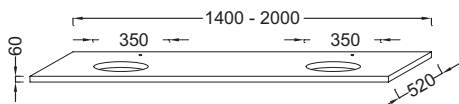

- С ВЫРЕЗАМИ: для раковины Vox EVG102 или EVF102
- НАДЕЖНОСТЬ: Водоотталкивающее покрытие

Технические характеристики

- РАЗМЕРЫ (СМ): 160 x 52 x 6 см
- МАТЕРИАЛ: ДСП Меламин
- ПРОДУКТ В КОМПЛЕКТЕ: (смеситель, раковина и набор креплений заказываются отдельно)
- ФИКСАЦИЯ: Установщику понадобится набор крепежей для монтажа на стену
- УСТАНОВКА С МЕБЕЛЮ ПОД СТОЛЕШНИЦЕЙ: Нужно три кронштейна из наборов EB509 (в 1 наборе - пара кронштейнов) или 1 набор EB509 и полотенцедержатели EB507
- У этой коллекции нет опции "Отделка лака на выбор"

- ВЕС: 30 кг
- ТИП УСТАНОВКИ: Подвесная
- УСТАНОВКА РАКОВИНЫ-СТОЛЕШНИЦЫ: 35 см от края
- РЕКОМЕНДОВАННЫЙ СМЕСИТЕЛЬ: Смесители Stance - элегантность и легкость
- УСТАНОВКА БЕЗ МЕБЕЛИ ПОД СТОЛЕШНИЦЕЙ: 2 набора кронштейнов EB509 (в 1 наборе - пара кронштейнов) или 1 набор EB509 и полотенцедержатели EB507

Продукты для комплектации

- EB509: Кронштейны для столешницы
- EVF102: Накладная раковина 60 x 40 см, без отверстия для смесителя
- EVG102: Накладная раковина 40 x 40 см, без отверстия для смесителя

Связанные продукты

- E78291: Декоративный слив с регулируемой высотой

Технический чертеж

*В зависимости от конфигурации компьютера или настроек принтера, технических факторов и характеристик, цвета, которые Вы видите могут не полностью соответствовать настоящим цветам и являются схематическими.