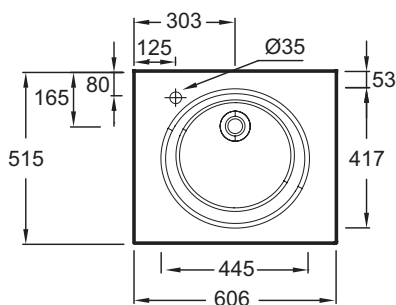

Технические характеристики

- РАЗМЕРЫ (СМ): 60,60 x 51,50 см
- МАТЕРИАЛ: Стекло
- ОТВЕРСТИЯ ДЛЯ СВЕРЛЕНИЯ: С 1 отверстием для смесителя
- ГЛАДКАЯ / НЕГЛАДКАЯ НИЖНЯЯ ПОВЕРХНОСТЬ: Не отшлифованная нижняя кромка
- КОЛИЧЕСТВО РАКОВИН В СТОЛЕШНИЦЕ: Стандартные

Преимущества при монтаже

- УСТАНОВКА : На мебель

- ВЕС: 10,5 кг
- ТИП УСТАНОВКИ: Накладные
- УСТАНОВКА: Стандартные
- ОТВЕРСТИЕ ПЕРЕЛИВА: С отверстием перелива

Продукты для комплектации

- EB2520-R5: Мебель для раковины-столешницы 60 см, 2 ящика, ручки Хром
- EB2520-R9: Мебель для раковины-столешницы 60 см, 2 ящика, ручки Черные

Общая информация

Спецификация продукта: Раковина-столешница из матового стекла 61 см. EB2560. Коллекция: ODEON RIVE GAUCHE. РАЗМЕРЫ (СМ): 60,60 x 51,50 см. ВЕС: 10,5 кг. МАТЕРИАЛ: Стекло. ТИП УСТАНОВКИ: Накладные. ОТВЕРСТИЯ ДЛЯ СВЕРЛЕНИЯ: С 1 отверстием для смесителя. УСТАНОВКА: Стандартные. ГЛАДКАЯ / НЕГЛАДКАЯ НИЖНЯЯ ПОВЕРХНОСТЬ: Не отшлифованная нижняя кромка. ОТВЕРСТИЕ ПЕРЕЛИВА: С отверстием перелива. КОЛИЧЕСТВО РАКОВИН В СТОЛЕШНИЦЕ: Стандартные.