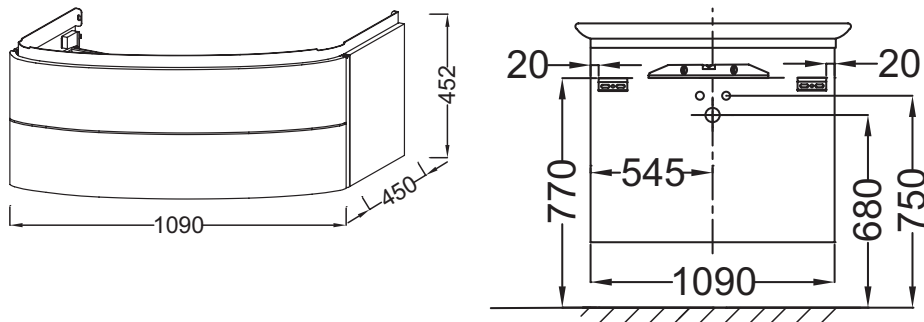

**Технические характеристики**

- Размеры (см): 109 x 45 x 45 см
- Тип установки: Подвесная
- Вес: 36 кг
- Место для хранения: 2 выдвижных ящика с механизмом «плавное закрывание»

**Продукты для комплектации**

- E4435: Подвесная раковина-столешница 130 x 50 см
- E4445: Подвесная раковина-столешница 130 x 50 см

**Связанные продукты**

- EB1110: Зеркало 110 см
- EB1115D: Подвесная колонна 50 см, правосторонняя

**Технический чертёж**

Спецификация продукта: Мебель 109 см для раковин-столешниц 130 см. EB1105. Коллекция: PRESQU'ILE. Размеры (см): 109 x 45 x 45 см. Вес: 36 кг. Тип установки: Подвесная. Место для хранения: 2 выдвижных ящика с механизмом «плавное закрывание».