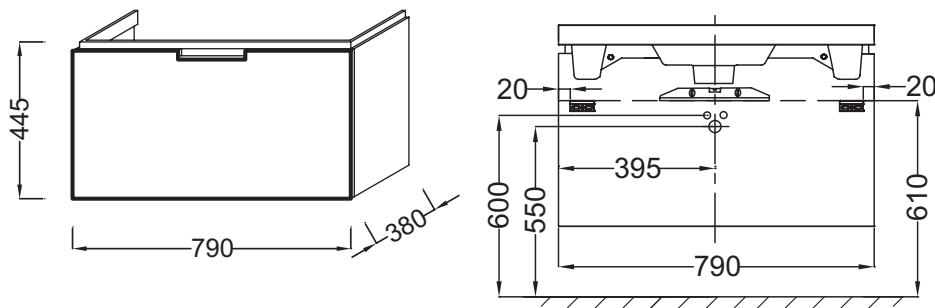

### Технические характеристики

- РАЗМЕРЫ (СМ): 79 x 38 x 44,50 см
- МЕСТО ДЛЯ ХРАНЕНИЯ: 1 выдвижной ящик с механизмом «плавное закрывание»
- ПРОДУКТ В КОМПЛЕКТЕ: (смеситель и раковина заказываются отдельно)
- ВНУТРЕННЯЯ СИСТЕМА ХРАНЕНИЯ: 1 съемный ящик для хранения

### Продукты для комплектации

- E4803: Полуистраиваемая раковина-столешница 80 x 41.2 см

### Связанные продукты

- EB582: Зеркало 80 см
- EB906: Ножки В35 см, матовый хром

### Технический чертеж

Спецификация продукта: Мебель для раковины 80 см. EB1131. Коллекция: REVE. РАЗМЕРЫ (СМ): 79 x 38 x 44,50 см. ВЕС: 21 кг. МЕСТО ДЛЯ ХРАНЕНИЯ: 1 выдвижной ящик с механизмом «плавное закрывание». РЕШЕНИЕ ХРАНЕНИЯ: Выдвижные ящики. ПРОДУКТ В КОМПЛЕКТЕ: (смеситель и раковина заказываются отдельно). РУЧКИ: Встроенные. ВНУТРЕННЯЯ СИСТЕМА ХРАНЕНИЯ: 1 съемный ящик для хранения. ФИКСАЦИЯ: Установщику понадобится набор крепежей для монтажа на стену.