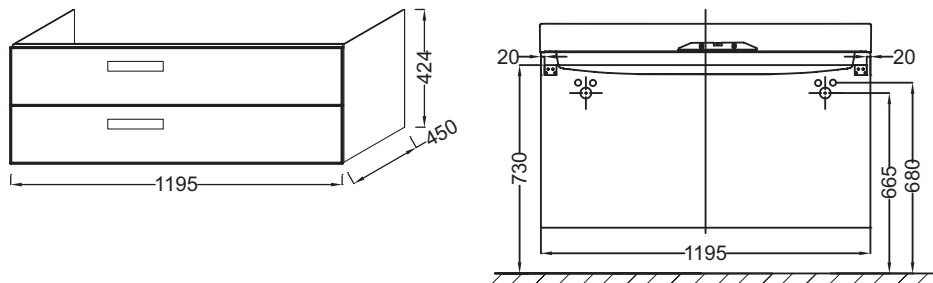

Технические характеристики

- РАЗМЕРЫ (СМ): 119,50 x 45 x 42,40 см
- МАТЕРИАЛ: Лак или меламин
- РЕШЕНИЕ ХРАНЕНИЯ: Выдвижные ящики
- ФИКСАЦИЯ: Установщику понадобится набор крепежей для монтажа на стену
- ВЕС: 34 кг
- МЕСТО ДЛЯ ХРАНЕНИЯ: 2 выдвижных ящика с механизмом «плавное закрывание»
- ПРОДУКТ В КОМПЛЕКТЕ: (смеситель, раковину и крепеж нужно заказывать отдельно)
- РЕКОМЕНДОВАННЫЙ СМЕСИТЕЛЬ: Смесители Stance - элегантность и легкость

Технический чертёж

Спецификация продукта: Мебель для раковины-столешницы 120 см, 2 выдвижных ящика. ЕВ1305. Коллекция: RYTHMIK. РАЗМЕРЫ (СМ): 119,50 x 45 x 42,40 см. ВЕС: 34 кг. МАТЕРИАЛ: Лак или меламин. МЕСТО ДЛЯ ХРАНЕНИЯ: 2 выдвижных ящика с механизмом «плавное закрывание». РЕШЕНИЕ ХРАНЕНИЯ: Выдвижные ящики. ПРОДУКТ В КОМПЛЕКТЕ: (смеситель, раковину и крепеж нужно заказывать отдельно). ФИКСАЦИЯ: Установщику понадобится набор крепежей для монтажа на стену. РЕКОМЕНДОВАННЫЙ СМЕСИТЕЛЬ: Смесители Stance - элегантность и легкость.