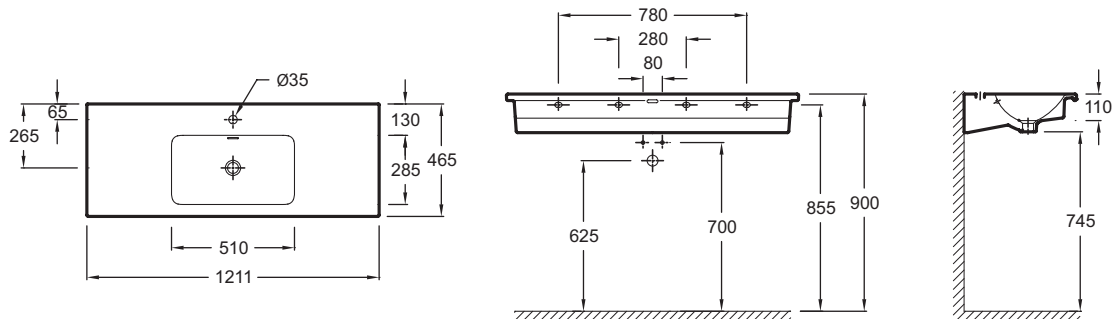

Технические характеристики

- **РАЗМЕРЫ (СМ):** 120 x 46 см
- **МАТЕРИАЛ:** Керамика
- **НОРМЫ И ПРАВИЛА:** NF
- **ОТВЕРСТИЯ ДЛЯ СВЕРЛЕНИЯ:** С 1 отверстием для смесителя
- **ГЛАДКАЯ / НЕГЛАДКАЯ НИЖНЯЯ ПОВЕРХНОСТЬ:** Гладкая нижняя поверхность, для установки на мебель
- **КОЛИЧЕСТВО РАКОВИН В СТОЛЕШНИЦЕ:** Стандартные
- **РЕКОМЕНДОВАННЫЙ СИФОН:** 0
- **ВЕС:** 30 кг
- **ТИП УСТАНОВКИ:** Подвесные
- **РАЗМЕТКА СВЕРЛЕНИЯ ОТВЕРСТИЯ ДЛЯ СМЕСИТЕЛЯ:** С 1 отверстием для смесителя
- **УСТАНОВКА:** Стандартные
- **ОТВЕРСТИЕ ПЕРЕЛИВА:** С отверстием перелива
- **ПРОДУКТ В КОМПЛЕКТЕ:** (смеситель заказывается отдельно)
- **РЕКОМЕНДОВАННЫЙ СМЕСИТЕЛЬ:** 0

Общая информация

Спецификация продукта: Подвесная раковина-столешница для установки на мебель 120 x 46 см. EXAB112-Z. Коллекция: VOX. РАЗМЕРЫ (СМ): 120 x 46 см. ВЕС: 30 кг. МАТЕРИАЛ: Керамика. ТИП УСТАНОВКИ: Подвесные. НОРМЫ И ПРАВИЛА: NF. РАЗМЕТКА СВЕРЛЕНИЯ ОТВЕРСТИЯ ДЛЯ СМЕСИТЕЛЯ: С 1 отверстием для смесителя. ОТВЕРСТИЯ ДЛЯ СВЕРЛЕНИЯ: С 1 отверстием для смесителя. УСТАНОВКА: Стандартные. ГЛАДКАЯ / НЕГЛАДКАЯ НИЖНЯЯ ПОВЕРХНОСТЬ: Гладкая нижняя поверхность, для установки на мебель. ОТВЕРСТИЕ ПЕРЕЛИВА: С отверстием перелива. КОЛИЧЕСТВО РАКОВИН В СТОЛЕШНИЦЕ: Стандартные. ПРОДУКТ В КОМПЛЕКТЕ: (смеситель заказывается отдельно). РЕКОМЕНДОВАННЫЙ СИФОН: 0. РЕКОМЕНДОВАННЫЙ СМЕСИТЕЛЬ: 0.