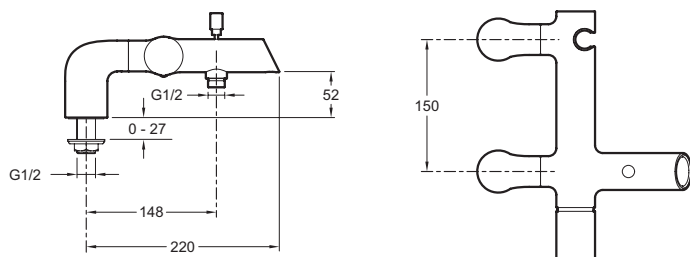

Collection : TOOBI

Couleur* :

BN - Nickel brossé CP - Chrome

Principaux atouts :

Caractéristiques techniques

- **POIDS :** 3,3 kg
- **MÉCANISME :** Cartouche à disques céramique
- **INVERSEUR :** Inverseur automatique verrouillable
- **RACCORDS :** Avec raccords colonnettes
- **CLAPET ANTI-RETOUR :** Oui
- **GARANTIE MÉCANISME :** 5 ans

Dessin technique

Descriptif CCTP : Mitigeur bain-douche sur gorge. E8964. Collection : TOOBI. POIDS : 3,3 kg. RACCORDS : Avec raccords colonnettes. MÉCANISME : Cartouche à disques céramique. CLAPET ANTI-RETOUR : Oui. INVERSEUR : Inverseur automatique verrouillable. GARANTIE MÉCANISME : 5 ans.