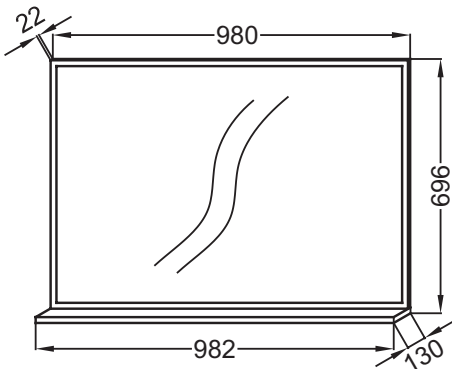

Преимущества при монтаже

- Простая установка: Полностью собранная мебель

Технические характеристики

- РАЗМЕРЫ (СМ) : 98.20 x 13 x 69.60 см
- МАТЕРИАЛ : Меламин
- МЕСТО ДЛЯ ХРАНЕНИЯ : Полочка
- РОЗЕТКА : Нет
- АНТИ-ПАР : Нет
- ПОЛОЧКА : Нет
- ФИКСАЦИЯ : Установщику необходимо выбрать набор креплений в зависимости от типа стены
- ВЕС : 12.6 кг
- ТИП УСТАНОВКИ : Крепление к стене
- ПОДСВЕТКА : Нет
- РАЗЪЕМ ДЛЯ USB : Нет
- ЧАСЫ : Нет
- ТЕМПЕРАТУРА : Нет

Технический чертёж

Спецификация продукта : Зеркало 100 см, с полочкой. EB1598. Коллекция : VIVIENNE. РАЗМЕРЫ (СМ) : 98.20 x 13 x 69.60 см. ВЕС : 12.6 кг. МАТЕРИАЛ : Меламин. ТИП УСТАНОВКИ : Крепление к стене. МЕСТО ДЛЯ ХРАНЕНИЯ : Полочка. ПОДСВЕТКА : Нет. РОЗЕТКА : Нет. РАЗЪЕМ ДЛЯ USB : Нет. АНТИ-ПАР : Нет. ЧАСЫ : Нет. ПОЛОЧКА : Нет. ТЕМПЕРАТУРА : Нет. ФИКСАЦИЯ : Установщику необходимо выбрать набор креплений в зависимости от типа стены.