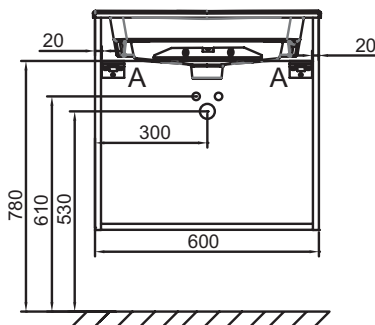

- ЗВУКОВОЙ КОМФОРТ : Ящики мебели оснащены доводчиками
- ИДЕАЛЬНОЕ ПОКРЫТИЕ : Широкий выбор отделок

Преимущества при монтаже

- ПРОСТОЙ МОНТАЖ : Сборная мебель

Технические характеристики

- РАЗМЕРЫ (СМ): 60 x 50,80 x 56,80 см
- МАТЕРИАЛ: Лак или меламин
- РЕШЕНИЕ ХРАНЕНИЯ: Выдвижные ящики
- ВНУТРЕННЯЯ ОТДЕЛКА: Серый
- РЕКОМЕНДОВАННЫЙ СМЕСИТЕЛЬ: Смесители Odeon Rive Gauche гармонично сочетаются с ручками и ножками мебели, а также с рамой зеркала

- ВЕС: 28 кг
- ТИП УСТАНОВКИ: Подвесная
- РУЧКИ: Стильная ручка в 5 цветах на выбор
- ФИКСАЦИЯ: Установщику понадобится набор крепежей для монтажа на стену

Продукты для комплектации

- EB2560: Раковина-столешница из матового стекла 61 см
- EXBA112-Z: Раковина-столешница 60 см под мебель

Технический чертёж

Спецификация продукта: Мебель для раковины-столешницы 60 см, 2 ящика, ручки Хром. EB2520-R5. Коллекция: ODEON RIVE GAUCHE. РАЗМЕРЫ (СМ): 60 x 50,80 x 56,80 см. ВЕС: 28 кг. МАТЕРИАЛ: Лак или меламин. ТИП УСТАНОВКИ: Подвесная. РЕШЕНИЕ ХРАНЕНИЯ: Выдвижные ящики. РУЧКИ: Стильная ручка в 5 цветах на выбор. ВНУТРЕННЯЯ ОТДЕЛКА: Серый. ФИКСАЦИЯ: Установщику понадобится набор крепежей для монтажа на стену. РЕКОМЕНДОВАННЫЙ СМЕСИТЕЛЬ: Смесители Odeon Rive Gauche гармонично сочетаются с ручками и ножками мебели, а также с рамой зеркала.