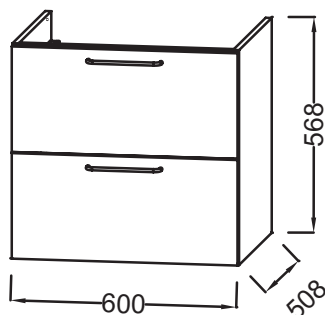

- ЗВУКОВОЙ КОМФОРТ : Ящики мебели оснащены доводчиками
- ИДЕАЛЬНОЕ ПОКРЫТИЕ : Широкий выбор отделок

Преимущества при монтаже

- ПРОСТОЙ МОНТАЖ : Сборная мебель

Технические характеристики

- РАЗМЕРЫ (СМ): 60 x 50,80 x 56,80 см
- МАТЕРИАЛ: Лак или меламин
- РЕШЕНИЕ ХРАНЕНИЯ: Выдвижные ящики
- ВНУТРЕННЯЯ ОТДЕЛКА: Серый
- РЕКОМЕНДОВАННЫЙ СМЕСИТЕЛЬ: Смесители Odeon Rive Gauche гармонично сочетаются с ручками и ножками мебели, а также с рамой зеркала

- ВЕС: 28 кг
- ТИП УСТАНОВКИ: Подвесная
- РУЧКИ: Стильная ручка в 5 цветах на выбор
- ФИКСАЦИЯ: Установщику понадобится набор крепежей для монтажа на стену

Продукты для комплектации

- EB2560: Раковина-столешница из матового стекла 61 см
- EXBA112-Z: Раковина-столешница 60 см под мебель

Технический чертёж

Спецификация продукта: Мебель для раковины-столешницы 60 см, 2 ящика, ручки Хром. EB2520-R5. Коллекция: ODEON RIVE GAUCHE. РАЗМЕРЫ (СМ): 60 x 50,80 x 56,80 см. ВЕС: 28 кг. МАТЕРИАЛ: Лак или меламин. ТИП УСТАНОВКИ: Подвесная. РЕШЕНИЕ ХРАНЕНИЯ: Выдвижные ящики. РУЧКИ: Стильная ручка в 5 цветах на выбор. ВНУТРЕННЯЯ ОТДЕЛКА: Серый. ФИКСАЦИЯ: Установщику понадобится набор крепежей для монтажа на стену. РЕКОМЕНДОВАННЫЙ СМЕСИТЕЛЬ: Смесители Odeon Rive Gauche гармонично сочетаются с ручками и ножками мебели, а также с рамой зеркала.