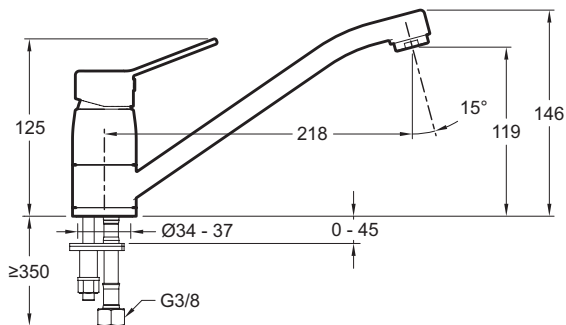

E24161RU

Коллекция: EO

Отделка*:

CP - Хром

Технические характеристики

- ТИП УСТАНОВКИ: 1 отверстие
- РАСХОД ВОДЫ: 15 л/мин
- МЕХАНИЗМ: Керамический дисковый картридж
- ГАРАНТИЯ НА МЕХАНИЗМ: 5 лет
- ТИП: Однорычажный
- ПОДКЛЮЧЕНИЕ: С соединителями и настенными крепежами
- ТИП ИЗЛИВА: Поворотный
- ГАРАНТИЯ НА ОТДЕЛКУ: 10 лет

Технический чертёж

Спецификация продукта: Смеситель для кухни. E24161RU. Коллекция: EO. ТИП УСТАНОВКИ: 1 отверстие. ТИП: Однорычажный. РАСХОД ВОДЫ: 15 л/мин. ПОДКЛЮЧЕНИЕ: С соединителями и настенными крепежами. МЕХАНИЗМ: Керамический дисковый картридж. ТИП ИЗЛИВА: Поворотный. ГАРАНТИЯ НА МЕХАНИЗМ: 5 лет. ГАРАНТИЯ НА ОТДЕЛКУ: 10 лет.