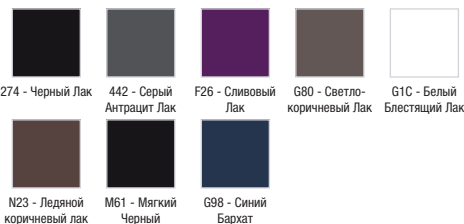

Коллекция: TERRACE

Отделки*:

Общие характеристики:

Преимущества для конечного пользователя

- Уникальный дизайн: утонченная, элегантная геометрия линий создает современный дизайн
- Уникальная функциональность: коллекция Terrace оптимизирует доступное пространство, упрощает хранение туалетных принадлежностей благодаря ящику для аксессуаров и большому выдвижному ящику
- Идеальное покрытие: роскошная отделка из цельного дерева для внутренних ящиков и ящика для аксессуаров

Технические характеристики

- РАЗМЕРЫ (СМ): 80 x 48 x 38 см
- МАТЕРИАЛ: Лак
- МЕСТО ДЛЯ ХРАНЕНИЯ: 1 выдвижной ящик для аксессуаров из цельного дерева и 1 выдвижной ящик с механизмом «плавное закрывание»
- ПРОДУКТ В КОМПЛЕКТЕ: (смеситель, раковина и набор креплений заказываются отдельно)
- ФИКСАЦИЯ: Установщику понадобится набор крепежей для монтажа на стену
- 1 лакированный выдвижной ящик с механизмом "плавное закрывание"
- ВЕС: 25 кг
- ТИП УСТАНОВКИ: Подвесная
- РЕШЕНИЕ ХРАНЕНИЯ: Выдвижные ящики
- ВНУТРЕННЯЯ СИСТЕМА ХРАНЕНИЯ: 1 ящичек для аксессуаров с механизмом "плавное закрывание"
- РЕКОМЕНДОВАННЫЙ СМЕСИТЕЛЬ: Смесители Stance - элегантность и легкость
- 1 выдвижной ящичек для аксессуаров из цельного дерева с механизмом "плавное закрывание"

Продукты для комплектации

- EXD112, XD112K
- EXD112, XD112K
- XD9112K, EXD9112
- EXD112, XD112K
- XD9112K, EXD9112
- EXD112, XD112K
- XD9112K, EXD9112

Связанные продукты

- 8069LK, EB1179G
- 8069RK, EB1179D
- 8069LK, EB1179G