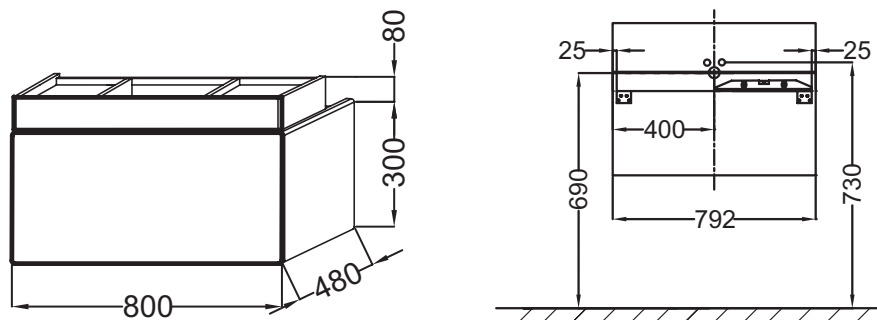

Технический чертеж

*В зависимости от конфигурации компьютера или настроек принтера, технических факторов и характеристик, цвета, которые Вы видите могут не полностью соответствовать настоящим цветам и являются схематическими.