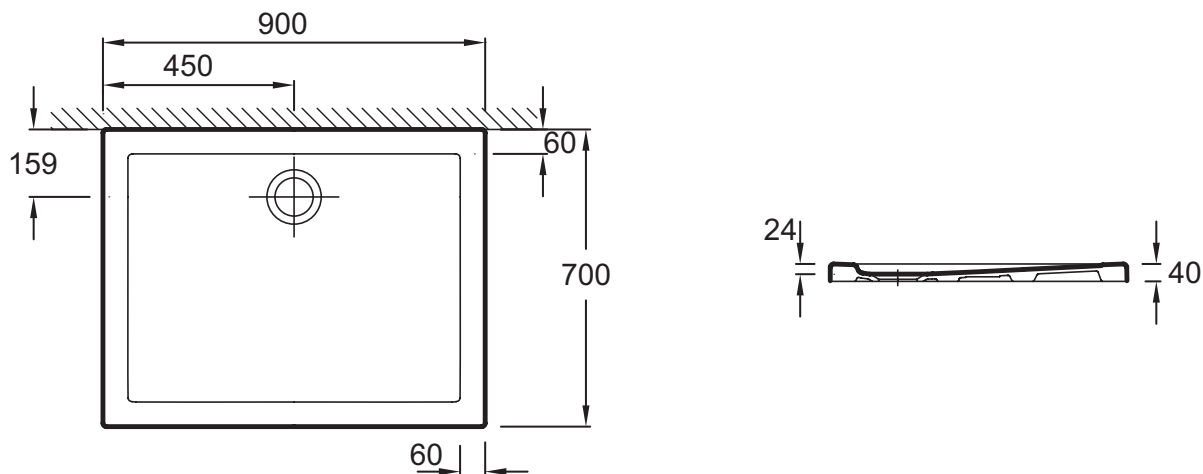

ENE90

Коллекция: KYREO

Отделки*:

00 - Белый

Общие характеристики:

Технические характеристики

- РАЗМЕРЫ (СМ) : 90 x 70 x 4 см
- МАТЕРИАЛ : Огнеупорная керамика
- ВЕС : 23.4 кг
- ФОРМА : Прямоугольные

Технический чертёж

Спецификация продукта : Душевой поддон 90 x 70 см. ENE90. Коллекция : KYREO. РАЗМЕРЫ (СМ) : 90 x 70 x 4 см. ВЕС : 23.4 кг. МАТЕРИАЛ : Огнеупорная керамика. ФОРМА : Прямоугольные.