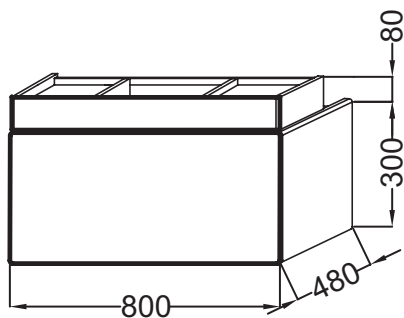

Технический чертеж

*В зависимости от конфигурации компьютера или настроек принтера, технических факторов и характеристик, цвета, которые Вы видите могут не полностью соответствовать настоящим цветам и являются схематическими.