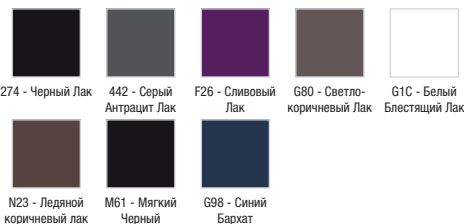

Коллекция: TERRACE

Отделки*:

Общие характеристики:

Преимущества для конечного пользователя

- Уникальный дизайн: утонченная, элегантная геометрия линий создает современный дизайн
- Уникальная функциональность: коллекция Terrace оптимизирует доступное пространство, упрощает хранение туалетных принадлежностей благодаря ящику для аксессуаров и большому выдвижному ящику

- Идеальное покрытие: роскошная отделка из цельного дерева для внутренних ящиков и ящика для аксессуаров

Технические характеристики

- РАЗМЕРЫ (СМ): 80 x 48 x 38 см
- МАТЕРИАЛ: Лак
- МЕСТО ДЛЯ ХРАНЕНИЯ: 1 выдвижной ящик для аксессуаров из цельного дерева и 1 выдвижной ящик с механизмом «плавное закрывание»
- ПРОДУКТ В КОМПЛЕКТЕ: (смеситель, раковина и набор креплений заказываются отдельно)
- ФИКСАЦИЯ: Установщику понадобится набор крепежей для монтажа на стену
- 1 лакированный выдвижной ящик с механизмом "плавное закрывание"

- ВЕС: 25 кг
- ТИП УСТАНОВКИ: Подвесная
- РЕШЕНИЕ ХРАНЕНИЯ: Выдвижные ящики
- ВНУТРЕННЯЯ СИСТЕМА ХРАНЕНИЯ: 1 ящичек для аксессуаров с механизмом "плавное закрывание"
- РЕКОМЕНДОВАННЫЙ СМЕСИТЕЛЬ: Смесители Stance - элегантность и легкость
- 1 выдвижной ящичек для аксессуаров из цельного дерева с механизмом "плавное закрывание"

Продукты для комплектации

- EXD112, XD112K
- EXD112, XD112K
- XD9112K, EXD9112
- EXD112, XD112K
- XD9112K, EXD9112
- EXD112, XD112K
- XD9112K, EXD9112

Связанные продукты

- EB1181: Зеркало 80 см
- EB1743: Дополнительный модуль 80 см
- EB1744: Промежуточный модуль 30 см
- 8069LK, EB1179G
- 8069RK, EB1179D
- 8069LK, EB1179G