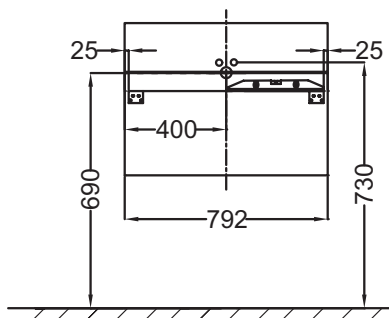

Технический чертеж

*В зависимости от конфигурации компьютера или настроек принтера, технических факторов и характеристик, цвета, которые Вы видите могут не полностью соответствовать настоящим цветам и являются схематическими.