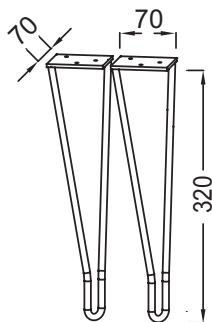

Преимущества для конечного пользователя

- ЭСТЕТИЧНОСТЬ : Отделка в гармонии с ручками, рамой зеркала и смесителем

Технические характеристики

- РАЗМЕРЫ (CM): 7 x 7 x 32 см
- ВЕС: 0,8 кг
- АКСЕССУАРЫ ДЛЯ МЕБЕЛИ: Ножки

Общая информация

Спецификация продукта: Набор из 2 ножек 32 см. EB2569. Коллекция: ODEON RIVE GAUCHE. РАЗМЕРЫ (CM): 7 x 7 x 32 см. ВЕС: 0,8 кг. АКСЕССУАРЫ ДЛЯ МЕБЕЛИ: Ножки.