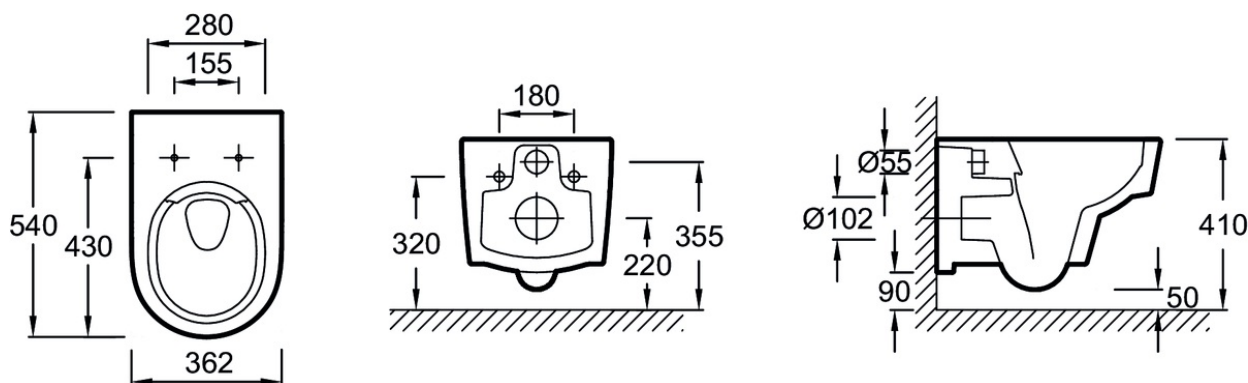

Преимущества при монтаже

- **БЫСТРАЯ УСТАНОВКА :** Система креплений встроенная в чашу для быстрого монтажа

Технические характеристики

- **РАЗМЕРЫ (СМ):** 54 x 36.20 см
- **МАТЕРИАЛ:** Огнеупорная керамика
- **ДЛИНА/ГЛУБИНА:** Стандартные
- **ФОРМА:** Круглая
- **ВЫСОТА:** Комфорт
- **КРЫШКА-СИДЕНЬЕ:** Не входит в комплект
- **УПАКОВКА:** Единая упаковка
- **ВЕС:** 20.7 кг
- **УСТАНОВКА:** Подвесная
- **ВЫПУСК:** Горизонтальный выпуск
- **ПОТРЕБЛЕНИЕ ВОДЫ:** 2,6/4 л и 3/6 л
- **ТИП ОБОДА:** Без обода
- **ГАРАНТИЯ НА КЕРАМИКУ:** 25 лет
- **КРЕПЕЖ ЧАШИ УНИТАЗА:** Скрытые

Связанные продукты

- E24888: Крышка-сиденье
- E24889: Крышка-сиденье из термодюра

Общая информация

: Чаша подвесного унитаза 54 x 36 см. EDR102. Коллекция : ODEON RIVE GAUCHE. РАЗМЕРЫ (СМ): 54 x 36.20 см. ВЕС: 20.7 кг. МАТЕРИАЛ: Огнеупорная керамика. УСТАНОВКА: Подвесная. ДЛИНА/ГЛУБИНА: Стандартные. ВЫПУСК: Горизонтальный выпуск. ФОРМА: Круглая. ПОТРЕБЛЕНИЕ ВОДЫ: 2,6/4 л и 3/6 л. ВЫСОТА: Комфорт. ТИП ОБОДА: Без обода. КРЫШКА-СИДЕНЬЕ: Не входит в комплект. ГАРАНТИЯ НА КЕРАМИКУ: 25 лет. УПАКОВКА: Единая упаковка. КРЕПЕЖ ЧАШИ УНИТАЗА: Скрытые.