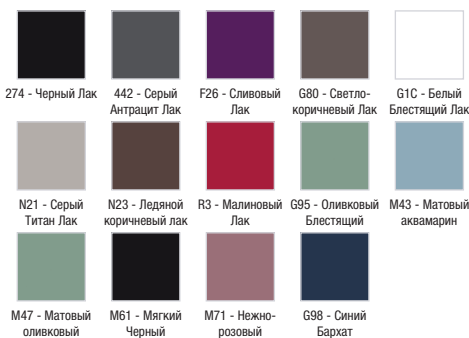

Коллекция: ODEON UP

Отделки*:

Общие характеристики:

Преимущества для конечного пользователя

- Дизайн: практичная коллекция Odeon Up придется по душе всей семье
- Оптимизированное хранение: металлический полупьедестал и 1 полка внутри
- Комфорт: дверцы с механизмом "плавное закрывание"

Технические характеристики

- РАЗМЕРЫ (СМ): 67,90 x 48 x 50,70 см
- МЕСТО ДЛЯ ХРАНЕНИЯ: 2 дверцы с механизмом "плавное закрывание"
- ПРОДУКТ В КОМПЛЕКТЕ: (раковина заказывается отдельно)
- РЕКОМЕНДОВАННЫЙ СМЕСИТЕЛЬ: Смесители Stance - элегантность и легкость
- ВЕС: 12,5 кг
- РЕШЕНИЕ ХРАНЕНИЯ: Дверцы
- ФИКСАЦИЯ: Установщику понадобится набор крепежей для монтажа на стену
- Рекомендуемые смесители: Aleo - широкий и стильный ассортимент