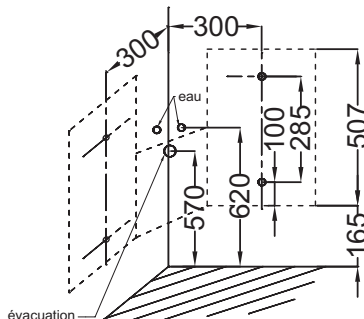

Технические характеристики

- РАЗМЕРЫ (СМ): 67,90 x 48 x 50,70 см
- МЕСТО ДЛЯ ХРАНЕНИЯ: 2 дверцы с механизмом "плавное закрывание"
- ПРОДУКТ В КОМПЛЕКТЕ: (раковина заказывается отдельно)
- РЕКОМЕНДОВАННЫЙ СМЕСИТЕЛЬ: Смесители Stance - элегантность и легкость
- ВЕС: 12,5 кг
- РЕШЕНИЕ ХРАНЕНИЯ: Дверцы
- ФИКСАЦИЯ: Установщику понадобится набор крепежей для монтажа на стену
- Рекомендуемые смесители: Aleo - широкий и стильный ассортимент

Технический чертёж

Спецификация продукта: Угловая мебель под умывальник Odeon Up. EB864. Коллекция: ODEON UP. РАЗМЕРЫ (СМ): 67,90 x 48 x 50,70 см. ВЕС: 12,5 кг. МЕСТО ДЛЯ ХРАНЕНИЯ: 2 дверцы с механизмом "плавное закрывание". РЕШЕНИЕ ХРАНЕНИЯ: Дверцы. ПРОДУКТ В КОМПЛЕКТЕ: (раковина заказывается отдельно). ФИКСАЦИЯ: Установщику понадобится набор крепежей для монтажа на стену. РЕКОМЕНДОВАННЫЙ СМЕСИТЕЛЬ: Смесители Stance - элегантность и легкость. Рекомендуемые смесители: Aleo - широкий и стильный ассортимент.