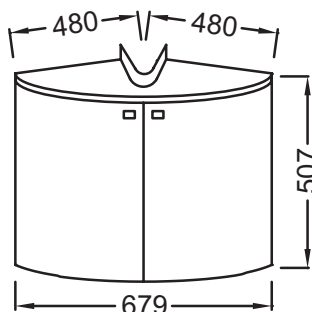

Технические характеристики

- РАЗМЕРЫ (СМ): 67,90 x 48 x 50,70 см
- МЕСТО ДЛЯ ХРАНЕНИЯ: 2 дверцы с механизмом "плавное закрывание"
- ПРОДУКТ В КОМПЛЕКТЕ: (раковина заказывается отдельно)
- РЕКОМЕНДОВАННЫЙ СМЕСИТЕЛЬ: Смесители Stance - элегантность и легкость
- ВЕС: 12,5 кг
- РЕШЕНИЕ ХРАНЕНИЯ: Дверцы
- ФИКСАЦИЯ: Установщику понадобится набор крепежей для монтажа на стену
- Рекомендуемые смесители: Aleo - широкий и стильный ассортимент

Технический чертёж

Спецификация продукта: Угловая мебель под умывальник Odeon Up. EB864. Коллекция: ODEON UP. РАЗМЕРЫ (СМ): 67,90 x 48 x 50,70 см. ВЕС: 12,5 кг. МЕСТО ДЛЯ ХРАНЕНИЯ: 2 дверцы с механизмом "плавное закрывание". РЕШЕНИЕ ХРАНЕНИЯ: Дверцы. ПРОДУКТ В КОМПЛЕКТЕ: (раковина заказывается отдельно). ФИКСАЦИЯ: Установщику понадобится набор крепежей для монтажа на стену. РЕКОМЕНДОВАННЫЙ СМЕСИТЕЛЬ: Смесители Stance - элегантность и легкость. Рекомендуемые смесители: Aleo - широкий и стильный ассортимент.