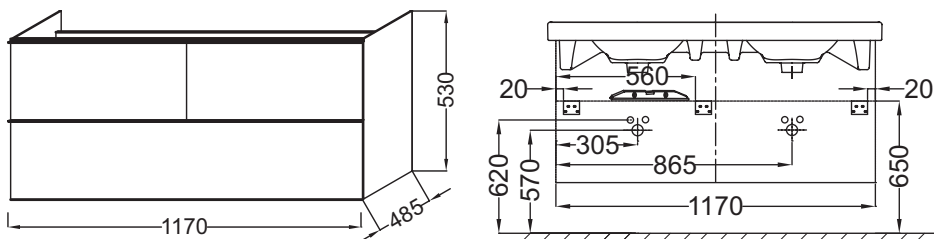

Технические характеристики

- Размеры (см): 117 x 48,50 x 53 см
- Место для хранения: 3 выдвижных ящика с механизмом «плавное закрытие»
- Лаковое покрытие недоступно для этой коллекции
- Вес: 52 кг
- Рекомендуемые смесители: Aleo - широкий и стильный ассортимент

Продукты для комплектации

- E4730: Двойная подвесная керамическая раковина 120 x 50 см

Связанные продукты

- EB893D: Подвесная полуколонна 35 см, шарниры справа
- EB893G: Подвесная полуколонна 35 см, шарниры слева
- EB998: Колонна 35 см

Технический чертеж

Спецификация продукта: Мебель 120 см для раковины-столешницы, 3 выдвижных ящика. EB892. Коллекция: ODEON UP. Размеры (см): 117 x 48,50 x 53 см. Вес: 52 кг. Место для хранения: 3 выдвижных ящика с механизмом «плавное закрытие». Рекомендуемые смесители: Aleo - широкий и стильный ассортимент. Лаковое покрытие недоступно для этой коллекции.