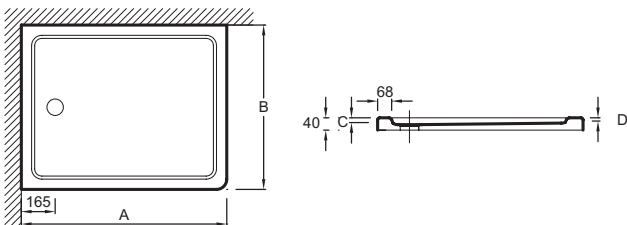

Преимущества при монтаже

- Варианты установки: отдельностоящий или встраиваемый, высота 4 см

Технические характеристики

- РАЗМЕРЫ (СМ): 90 x 90 x 4 см
- ФОРМА: Квадратные
- АНТИСКОЛЬЗЯЩЕЕ ПОКРЫТИЕ: Класс C/ PN 24
- Без сифона, диаметр 90 мм

- МАТЕРИАЛ: Flight (композит+акрил)
- РИСУНОК ПОВЕРХНОСТИ: Антискользящая
- В качестве опции: набор для увеличения высоты (высота 10 см); герметичная прокладка по периметру
- Гарантия 10 лет

Технический чертёж

Спецификация продукта: Квадратный душевой поддон. E62442-F. Коллекция: FLIGHT. РАЗМЕРЫ (СМ): 90 x 90 x 4 см. МАТЕРИАЛ: Flight (композит+акрил). ФОРМА: Квадратные. РИСУНОК ПОВЕРХНОСТИ: Антискользящая. АНТИСКОЛЬЗЯЩЕЕ ПОКРЫТИЕ: Класс C/ PN 24. В качестве опции: набор для увеличения высоты (высота 10 см); герметичная прокладка по периметру. Без сифона, диаметр 90 мм. Гарантия 10 лет.