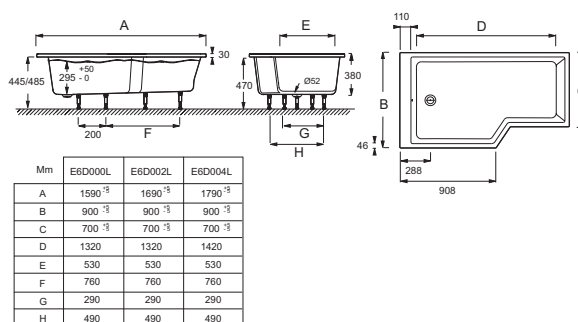

Технические характеристики

- **РАЗМЕРЫ (СМ):** 160 x 90 x 38 см
- **МАТЕРИАЛ:** Акрил
- **ОБЪЕМ:** 255/185
- **ВЫСОТА НОЖЕК:** 95-130 мм
- **ДОПОЛНИТЕЛЬНАЯ ИНФОРМАЦИЯ:** Ванна-душ
- **ПРОДУКТ В КОМПЛЕКТЕ:** (Деревянная ступенька и слив в комплекте)
- **СТУПЕНЬКА:** В комплекте
- **В комплекте:** Деревянная ступенька и специальный слив
- **ВЕС:** 23,5 кг
- **ТИП УСТАНОВКИ:** Встраиваемые
- **ФОРМА:** Прямоугольные
- **ДИАМЕТР СЛИВА:** 5.2 см
- **МОДЕЛЬ:** Левосторонняя
- **НОЖКИ:** В комплекте
- **СЛИВ:** В комплекте
- **Дополнительная опция:** белая лакированная панель из алюминия и экран на ванну

Связанные продукты

- E6D070: Полочка для хранения
- E4930: Экран на ванну с двойной панелью
- E6D135: Монолитная алюминиевая фронтальная и боковая панель

Общая информация

Спецификация продукта: Ванна левосторонняя 160 x 90/70 см. CE6D000L. Коллекция: BAIN-DOUCHE NEO. РАЗМЕРЫ (СМ): 160 x 90 x 38 см. ВЕС: 23,5 кг. МАТЕРИАЛ: Акрил. ТИП УСТАНОВКИ: Встраиваемые. ОБЪЕМ: 255/185. ФОРМА: Прямоугольные. ВЫСОТА НОЖЕК: 95-130 мм. ДИАМЕТР СЛИВА: 5.2 см. ДОПОЛНИТЕЛЬНАЯ ИНФОРМАЦИЯ: Ванна-душ. МОДЕЛЬ: Левосторонняя. ПРОДУКТ В КОМПЛЕКТЕ: (Деревянная ступенька и слив в комплекте). НОЖКИ: В комплекте. СТУПЕНЬКА: В комплекте. СЛИВ: В комплекте. В комплекте: Деревянная ступенька и специальный слив. Дополнительная опция: белая лакированная панель из алюминия и экран на ванну. Размеры основания: 130 x 52/72 см.