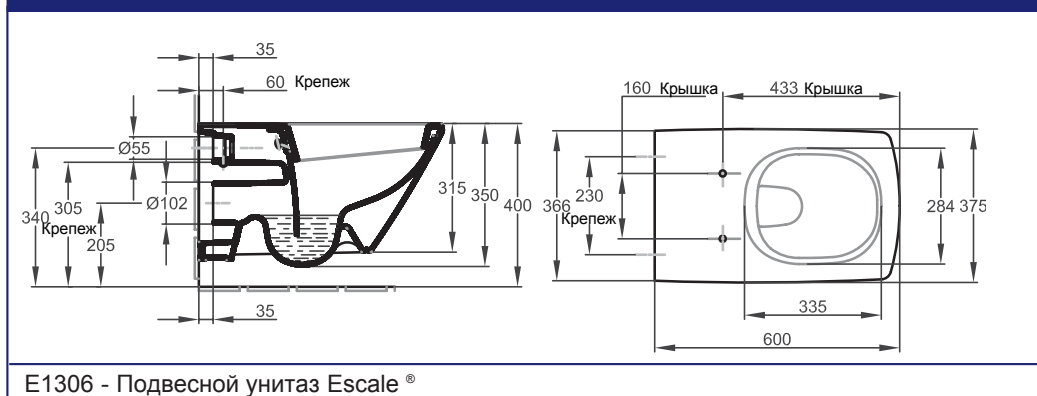

ТЕХНИЧЕСКИЕ ЧЕРТЕЖИ

E1306 - Подвесной унитаз Escale®