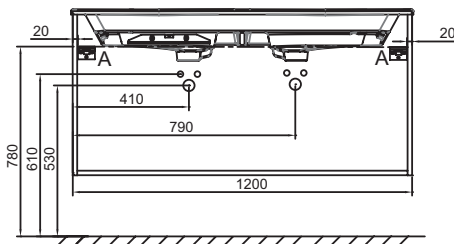

- БЕСШУМНОЕ ИСПОЛЬЗОВАНИЕ : Дверца оснащена доводчиком
- ИДЕАЛЬНОЕ ПОКРЫТИЕ : Широкий выбор отделок

Преимущества при монтаже

- ПРОСТОЙ МОНТАЖ : Сборная мебель

Технические характеристики

- РАЗМЕРЫ (CM): 120 x 50,80 x 56,80 см
- МАТЕРИАЛ: Лак или меламин
- ВЕС: 50,5 кг

Продукты для комплектации

- EB2565: Раковина-столешница из матового стекла 121 см
- EXAT112-Z: Раковина-столешница 120 см под мебель

Технический чертеж

Спецификация продукта: Мебель для раковины-столешницы 120 см, 2 ящика и 1 высокий ящик. EB2545-R5. Коллекция: ODEON RIVE GAUCHE. РАЗМЕРЫ (CM): 120 x 50,80 x 56,80 см. ВЕС: 50,5 кг. МАТЕРИАЛ: Лак или меламин.