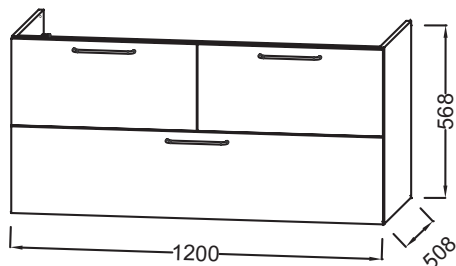

- БЕСШУМНОЕ ИСПОЛЬЗОВАНИЕ : Дверца оснащена доводчиком
- ИДЕАЛЬНОЕ ПОКРЫТИЕ : Широкий выбор отделок

Преимущества при монтаже

- ПРОСТОЙ МОНТАЖ : Сборная мебель

Технические характеристики

- РАЗМЕРЫ (CM): 120 x 50,80 x 56,80 см
- МАТЕРИАЛ: Лак или меламин
- ВЕС: 50,5 кг

Продукты для комплектации

- EB2565: Раковина-столешница из матового стекла 121 см
- EXAT112-Z: Раковина-столешница 120 см под мебель

Технический чертеж

Спецификация продукта: Мебель для раковины-столешницы 120 см, 2 ящика и 1 высокий ящик. EB2545-R5. Коллекция: ODEON RIVE GAUCHE. РАЗМЕРЫ (CM): 120 x 50,80 x 56,80 см. ВЕС: 50,5 кг. МАТЕРИАЛ: Лак или меламин.