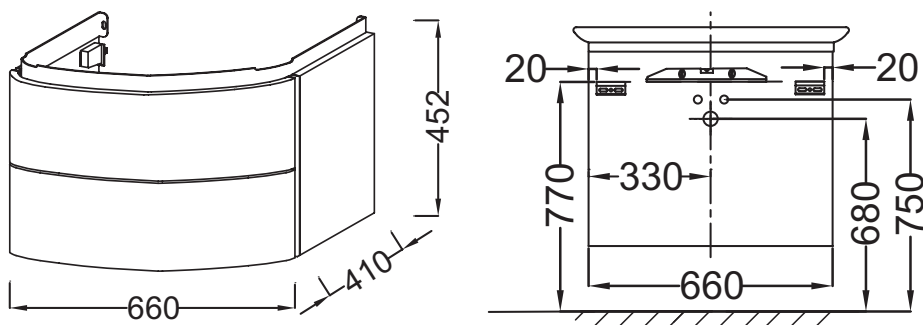

### Технические характеристики

- РАЗМЕРЫ (СМ): 66 x 41 x 45 см
- ТИП УСТАНОВКИ: Подвесная
- РЕШЕНИЕ ХРАНЕНИЯ: Выдвижные ящики
- РУЧКИ: Встроенные
- ФИКСАЦИЯ: Установщику понадобится набор крепежей для монтажа на стену
- ВЕС: 23 кг
- МЕСТО ДЛЯ ХРАНЕНИЯ: 2 выдвижных ящика с механизмом «плавное закрывание»
- ПРОДУКТ В КОМПЛЕКТЕ: (смеситель, раковина и набор креплений заказываются отдельно)
- ВНУТРЕННЯЯ СИСТЕМА ХРАНЕНИЯ: 1 съемный органайзер для хранения

### Продукты для комплектации

- E4437: Подвесная раковина-столешница 80 x 46 см

### Технический чертёж

Спецификация продукта: Мебель 66 см для раковины-столешницы 80 см. EB1103. Коллекция: PRESQU'ILE. РАЗМЕРЫ (СМ): 66 x 41 x 45 см. ВЕС: 23 кг. ТИП УСТАНОВКИ: Подвесная. МЕСТО ДЛЯ ХРАНЕНИЯ: 2 выдвижных ящика с механизмом «плавное закрывание». РЕШЕНИЕ ХРАНЕНИЯ: Выдвижные ящики. ПРОДУКТ В КОМПЛЕКТЕ: (смеситель, раковина и набор креплений заказываются отдельно). РУЧКИ: Встроенные. ВНУТРЕННЯЯ СИСТЕМА ХРАНЕНИЯ: 1 съемный органайзер для хранения. ФИКСАЦИЯ: Установщику понадобится набор крепежей для монтажа на стену.