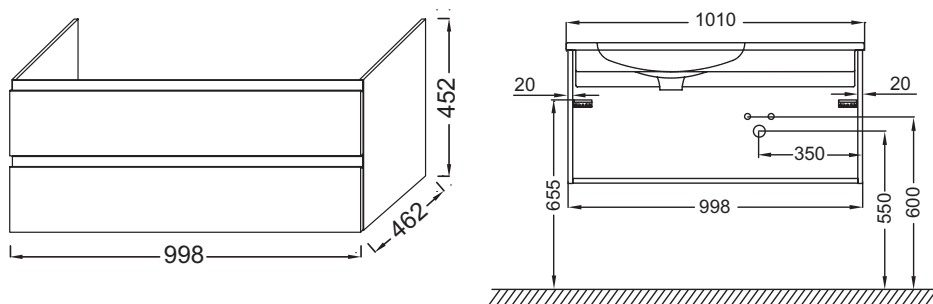

Технические характеристики

- **РАЗМЕРЫ (CM):** 100 x 46 x 45 см
- **МАТЕРИАЛ:** Лак
- **РЕШЕНИЕ ХРАНЕНИЯ:** Выдвижные ящики
- **ФИКСАЦИЯ:** Установщику понадобится набор крепежей для монтажа на стену
- **ВЕС:** 28 кг
- **МЕСТО ДЛЯ ХРАНЕНИЯ:** 2 выдвижных ящика с механизмом «плавное закрывание».
- **РУЧКИ:** Встроенная ручка в цвет мебели

Технический чертёж

Спецификация продукта: Мебель для правосторонней раковины-столешницы 100 см. EB2055. Коллекция: MADELEINE. РАЗМЕРЫ (CM): 100 x 46 x 45 см. ВЕС: 28 кг. МАТЕРИАЛ: Лак. МЕСТО ДЛЯ ХРАНЕНИЯ: 2 выдвижных ящика с механизмом «плавное закрывание». РЕШЕНИЕ ХРАНЕНИЯ: Выдвижные ящики. РУЧКИ: Встроенная ручка в цвет мебели. ФИКСАЦИЯ: Установщику понадобится набор крепежей для монтажа на стену.