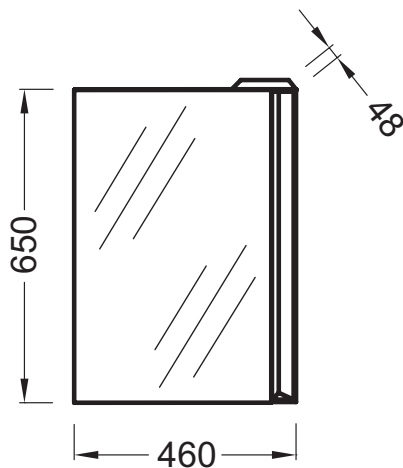

EB581

Коллекция: REVE

Отделки\*:

NF - Без отделки

Общие характеристики:

### Технические характеристики

- РАЗМЕРЫ (CM): 46 x 4,80 x 65 см
- ВЕС: 7 кг
- ВКЛЮЧЕНИЕ: 230В, 24Вт, монтаж Т4, класс II, IP 44
- ПРОДУКТ В КОМПЛЕКТЕ: (товар подлежит налогообложению в размере €0.12 за каждую единицу, не в комплекте)
- РЕКОМЕНДОВАННЫЙ СМЕСИТЕЛЬ: Смесители Stance - элегантность и легкость

### Технический чертёж

Спецификация продукта: Зеркало 46 см. EB581. Коллекция: REVE. РАЗМЕРЫ (CM): 46 x 4,80 x 65 см. ВЕС: 7 кг. ВКЛЮЧЕНИЕ: 230В, 24Вт, монтаж Т4, класс II, IP 44. ПРОДУКТ В КОМПЛЕКТЕ: (товар подлежит налогообложению в размере €0.12 за каждую единицу, не в комплекте). РЕКОМЕНДОВАННЫЙ СМЕСИТЕЛЬ: Смесители Stance - элегантность и легкость.