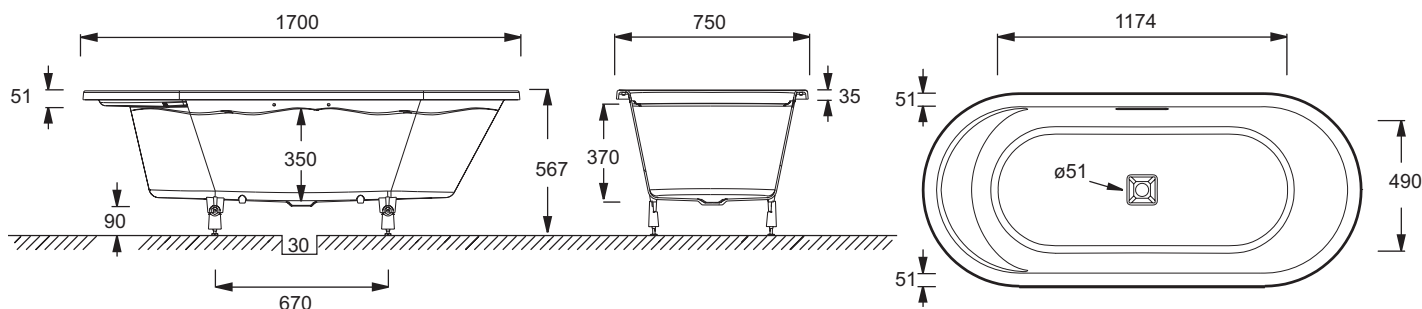

E9286

Коллекция: LOVEE

Отделка*:

00 - Белый

Общие характеристики:

Технические характеристики

- РАЗМЕРЫ (СМ): 170 x 75 см
- МАТЕРИАЛ: Чугун
- ОБЪЕМ: 231/161
- ДИАМЕТР СЛИВА: 5,1 см
- ВЕС: 94 кг
- ТИП УСТАНОВКИ: Встраиваемые
- ФОРМА: Овальные

Продукты для комплектации

- 1172Т: металлические ножки
- 17758Т: Слив
- E75307: Сифон

Общая информация

Спецификация продукта: Встраиваемая ванна (170 x 75 см). E9286. Коллекция: LOVEE. РАЗМЕРЫ (СМ): 170 x 75 см. ВЕС: 94 кг. МАТЕРИАЛ: Чугун. ТИП УСТАНОВКИ: Встраиваемые. ОБЪЕМ: 231/161. ФОРМА: Овальные. ДИАМЕТР СЛИВА: 5,1 см.