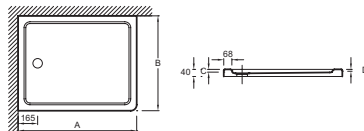

Технические характеристики

- РАЗМЕРЫ (СМ): 140 x 100 x 4 см
- МАТЕРИАЛ: Flight (композит+акрил)
- ДИАМЕТР СЛИВА: 90 мм

Преимущества при монтаже

- 3 типа установки : в пол, на пол, приподнятая на высоту 4 см. Дополнительно : набор увеличения высоты
- Простая установка : идеально ровные углы позволяют без проблем состыковать поддон с плиткой

- ВЕС: 44 кг
- ФОРМА: Прямоугольные
- Дополнительно : Набор увеличения высоты (высота 10 см), уплотнительная лента , антискользящее покрытие класса C по стандарту DIN 51097

Технический чертёж

mm	A	B	C	D	↙
E62461	900	760	25	14	9
E62650	900	800	25	14	9
E62484	1000	700	25	12	9
E62446	1000	760	25	12	9
E62447	1000	800	25	12	9
E62651	1000	900	25	12	9
E62448	1100	800	25	12	11
E62485	1200	700	25	9	11
E62449	1200	760	25	9	11
E62450	1200	800	25	9	11
E62451	1200	900	25	9	11
E62652	1200	1000	25	9	11
E62486	1400	700	25	5	13
E62452	1400	760	25	5	13
E62453	1400	800	25	5	13
E62481	1400	900	25	4	13
E62653	1400	1000	25	5	13
E62487	1500	700	24	3	13
E62454	1500	760	24	3	13
E62455	1600	700	24	4	13
E62456	1600	760	24	4	13
E62482	1600	900	24	4	13
E62457	1700	700	24	4	13
E62458	1700	760	24	4	13
E62483	1700	900	24	4	13

Спецификация продукта: Прямоугольный душевой поддон. E62653. Коллекция: FLIGHT. РАЗМЕРЫ (СМ): 140 x 100 x 4 см. ВЕС: 44 кг. МАТЕРИАЛ: Flight (композит+акрил). ФОРМА: Прямоугольные. ДИАМЕТР СЛИВА: 90 мм. Дополнительно : Набор увеличения высоты (высота 10 см), уплотнительная лента , антискользящее покрытие класса C по стандарту DIN 51097.