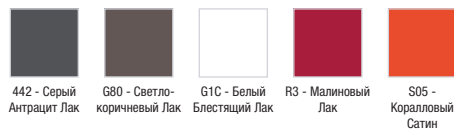

**EB1036**

**Коллекция:** RYTHMIK

**Отделки\*:**

**Общие характеристики:**

**Технические характеристики**

- **РАЗМЕРЫ (СМ):** 38,60 x 29 x 36,90 см
- **МАТЕРИАЛ:** Лак или меламин
- **РЕШЕНИЕ ХРАНЕНИЯ:** Дверцы
- **ФИКСАЦИЯ:** Установщику понадобится набор крепежей для монтажа на стену
- **ВЕС:** 7,6 кг
- **МЕСТО ДЛЯ ХРАНЕНИЯ:** 1 дверца, открывающаяся вниз
- **ПРОДУКТ В КОМПЛЕКТЕ:** (смеситель и раковина заказываются отдельно)
- **РЕКОМЕНДОВАННЫЙ СМЕСИТЕЛЬ:** Смесители Toobi - отделки сочетаются с ручками мебели

**Технический чертёж**

Спецификация продукта: Мебель для раковины 39 см. EB1036. Коллекция: RYTHMIK. РАЗМЕРЫ (СМ): 38,60 x 29 x 36,90 см. ВЕС: 7,6 кг. МАТЕРИАЛ: Лак или меламин. МЕСТО ДЛЯ ХРАНЕНИЯ: 1 дверца, открывающаяся вниз. РЕШЕНИЕ ХРАНЕНИЯ: Дверцы. ПРОДУКТ В КОМПЛЕКТЕ: (смеситель и раковина заказываются отдельно). ФИКСАЦИЯ: Установщику понадобится набор крепежей для монтажа на стену. РЕКОМЕНДОВАННЫЙ СМЕСИТЕЛЬ: Смесители Toobi - отделки сочетаются с ручками мебели.

\*В зависимости от конфигурации компьютера или настроек принтера, технических факторов и характеристик, цвета, которые Вы видите могут не полностью соответствовать настоящим цветам и являются схематическими.