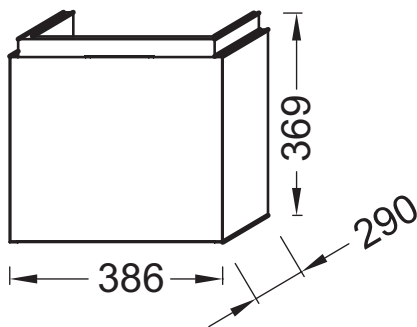

**EB1036**

**Коллекция:** RYTHMIK

**Отделки\*:**

**Общие характеристики:**

**Технические характеристики**

- **РАЗМЕРЫ (СМ):** 38,60 x 29 x 36,90 см
- **МАТЕРИАЛ:** Лак или меламин
- **РЕШЕНИЕ ХРАНЕНИЯ:** Дверцы
- **ФИКСАЦИЯ:** Установщику понадобится набор крепежей для монтажа на стену
- **ВЕС:** 7,6 кг
- **МЕСТО ДЛЯ ХРАНЕНИЯ:** 1 дверца, открывающаяся вниз
- **ПРОДУКТ В КОМПЛЕКТЕ:** (смеситель и раковина заказываются отдельно)
- **РЕКОМЕНДОВАННЫЙ СМЕСИТЕЛЬ:** Смесители Toobi - отделки сочетаются с ручками мебели

**Технический чертёж**

Спецификация продукта: Мебель для раковины 39 см. EB1036. Коллекция: RYTHMIK. РАЗМЕРЫ (СМ): 38,60 x 29 x 36,90 см. ВЕС: 7,6 кг. МАТЕРИАЛ: Лак или меламин. МЕСТО ДЛЯ ХРАНЕНИЯ: 1 дверца, открывающаяся вниз. РЕШЕНИЕ ХРАНЕНИЯ: Дверцы. ПРОДУКТ В КОМПЛЕКТЕ: (смеситель и раковина заказываются отдельно). ФИКСАЦИЯ: Установщику понадобится набор крепежей для монтажа на стену. РЕКОМЕНДОВАННЫЙ СМЕСИТЕЛЬ: Смесители Toobi - отделки сочетаются с ручками мебели.