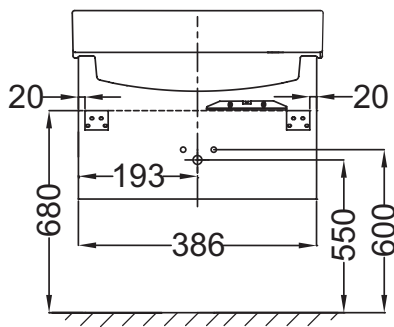

**EB1036**

**Коллекция:** RYTHMIK

**Отделки\*:**

**Общие характеристики:**

**Технические характеристики**

- **РАЗМЕРЫ (СМ):** 38,60 x 29 x 36,90 см
- **МАТЕРИАЛ:** Лак или меламин
- **РЕШЕНИЕ ХРАНЕНИЯ:** Дверцы
- **ФИКСАЦИЯ:** Установщику понадобится набор крепежей для монтажа на стену
- **ВЕС:** 7,6 кг
- **МЕСТО ДЛЯ ХРАНЕНИЯ:** 1 дверца, открывающаяся вниз
- **ПРОДУКТ В КОМПЛЕКТЕ:** (смеситель и раковина заказываются отдельно)
- **РЕКОМЕНДОВАННЫЙ СМЕСИТЕЛЬ:** Смесители Toobi - отделки сочетаются с ручками мебели

**Технический чертёж**

Спецификация продукта: Мебель для раковины 39 см. EB1036. Коллекция: RYTHMIK. РАЗМЕРЫ (СМ): 38,60 x 29 x 36,90 см. ВЕС: 7,6 кг. МАТЕРИАЛ: Лак или меламин. МЕСТО ДЛЯ ХРАНЕНИЯ: 1 дверца, открывающаяся вниз. РЕШЕНИЕ ХРАНЕНИЯ: Дверцы. ПРОДУКТ В КОМПЛЕКТЕ: (смеситель и раковина заказываются отдельно). ФИКСАЦИЯ: Установщику понадобится набор крепежей для монтажа на стену. РЕКОМЕНДОВАННЫЙ СМЕСИТЕЛЬ: Смесители Toobi - отделки сочетаются с ручками мебели.