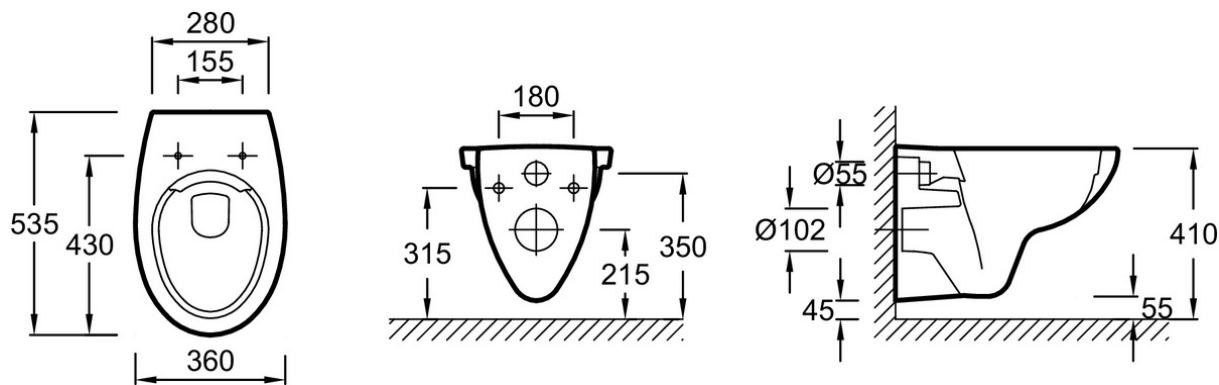

EDV102

Коллекция: PATIO

Отделки*:

00 - Белый

Общие характеристики:

Преимущества при монтаже

Стандартные крепления: для любого проекта

Технические характеристики

- РАЗМЕРЫ (СМ): 53.50x36 см
- МАТЕРИАЛ: Огнеупорная керамика
- ВЫПУСК: Горизонтальный выпуск
- ПОТРЕБЛЕНИЕ ВОДЫ: Стандарт: 3/6 л
- КРЫШКА-СИДЕНЬЕ: Не входит в комплект
- УПАКОВКА: Единая упаковка
- ВЕС: 15 кг
- УСТАНОВКА: Подвесная
- ФОРМА: Круглая
- ТИП ОБОДА: Без обода
- ГАРАНТИЯ НА КЕРАМИКУ: 25 лет
- КРЕПЕЖ ЧАШИ УНИТАЗА: стандартные

Продукты для комплектации

- E70021: Крышка-сиденье из термодюра
- E23157: Крышка-сиденье

Общая информация

: Чаша подвешного унитаза. EDV102. Коллекция: PATIO. РАЗМЕРЫ (СМ): 53.50x36 см. ВЕС: 15 кг. МАТЕРИАЛ: Огнеупорная керамика. УСТАНОВКА: Подвесная. ВЫПУСК: Горизонтальный выпуск. ФОРМА: Круглая. ПОТРЕБЛЕНИЕ ВОДЫ: Стандарт: 3/6 л. ТИП ОБОДА: Без обода. КРЫШКА-СИДЕНЬЕ: Не входит в комплект. ГАРАНТИЯ НА КЕРАМИКУ: 25 лет. УПАКОВКА: Единая упаковка. КРЕПЕЖ ЧАШИ УНИТАЗА: стандартные.