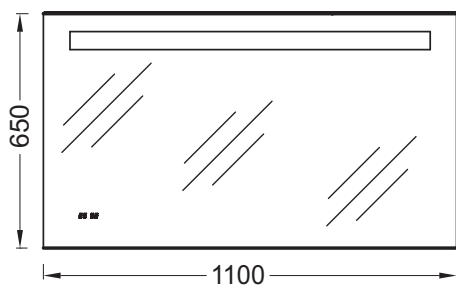

### Технические характеристики

- РАЗМЕРЫ (СМ): 110 x 3 x 65 см
- ВКЛЮЧЕНИЕ: 230В, 7Вт, класс II, IP 44

### Технический чертеж

Спецификация продукта: Зеркало 110 см со светодиодной подсветкой. ЕВ1431. Коллекция: ОБЩАЯ КАТЕГОРИЯ. РАЗМЕРЫ (СМ): 110 x 3 x 65 см. ВКЛЮЧЕНИЕ: 230В, 7Вт, класс II, IP 44.