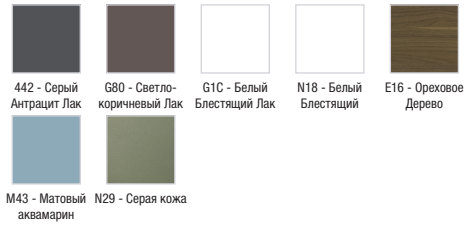

Отделки*:

Общие характеристики:

Преимущества для конечного пользователя

- Функциональность: система хранения (мебель с 2 или 3 выдвижными ящиками)
- Широкий выбор: встроенные ручки и большой выбор отделки

Технические характеристики

- РАЗМЕРЫ (СМ): 80 x 46 x 75 см
- МАТЕРИАЛ: Лак или меламин
- МЕСТО ДЛЯ ХРАНЕНИЯ: 3 выдвижных ящика с механизмом «плавное закрывание».
- ДОПОЛНИТЕЛЬНЫЙ МОДУЛЬ: Тумбы
- ФИКСАЦИЯ: Установщику понадобится набор крепежей для монтажа на стену
- ВЕС: 41 кг
- НОРМЫ И ПРАВИЛА: NF
- РЕШЕНИЕ ХРАНЕНИЯ: Выдвижные ящики
- РУЧКИ: Встроенная ручка из нержавеющей стали