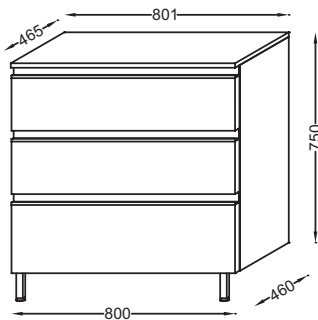

EB2066-RA

Коллекция: VOX

Отделки*:

Общие характеристики:

Преимущества для конечного пользователя

- Функциональность: система хранения (мебель с 2 или 3 выдвижными ящиками)
- Широкий выбор: встроенные ручки и большой выбор отделки

Технические характеристики

- РАЗМЕРЫ (СМ): 80 x 46 x 75 см
- МАТЕРИАЛ: Лак или меламин
- МЕСТО ДЛЯ ХРАНЕНИЯ: 3 выдвижных ящика с механизмом «плавное закрывание».
- ДОПОЛНИТЕЛЬНЫЙ МОДУЛЬ: Тумбы
- ФИКСАЦИЯ: Установщику понадобится набор крепежей для монтажа на стену
- ВЕС: 41 кг
- НОРМЫ И ПРАВИЛА: NF
- РЕШЕНИЕ ХРАНЕНИЯ: Выдвижные ящики
- РУЧКИ: Встроенная ручка из нержавеющей стали

Технический чертеж

Спецификация продукта: Мебель для раковины-столешницы, 80 см, 3 ящика, встроенные ручки. EB2066-RA. Коллекция: VOX. РАЗМЕРЫ (СМ): 80 x 46 x 75 см. ВЕС: 41 кг. МАТЕРИАЛ: Лак или меламин. НОРМЫ И ПРАВИЛА: NF. МЕСТО ДЛЯ ХРАНЕНИЯ: 3 выдвижных ящика с механизмом «плавное закрывание».. РЕШЕНИЕ ХРАНЕНИЯ: Выдвижные ящики. ДОПОЛНИТЕЛЬНЫЙ МОДУЛЬ: Тумбы. РУЧКИ: Встроенная ручка из нержавеющей стали. ФИКСАЦИЯ: Установщику понадобится набор крепежей для монтажа на стену.