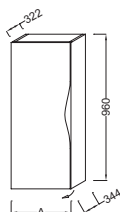

**Технические характеристики**

- РАЗМЕРЫ (СМ): 41 x 34,50 x 96 см
- МАТЕРИАЛ: Лак или натуральное дерево
- МЕСТО ДЛЯ ХРАНЕНИЯ: 1 дверца с механизмом «плавное нажатие», 1 внутренний ящик
- МОДЕЛЬ: Левосторонняя
- РУЧКИ: Встроенные
- ФИКСАЦИЯ: Установщику понадобится набор крепежей для монтажа на стену
- Точный размер: Ш40,6 (отделка лак)/41,2 (отделка дуб) x Г34 x В96 см
- ВЕС: 35 кг
- ТИП УСТАНОВКИ: Подвесная
- РЕШЕНИЕ ХРАНЕНИЯ: Дверцы
- ДОПОЛНИТЕЛЬНЫЙ МОДУЛЬ: Подвесные колонны
- ВНУТРЕННЯЯ СИСТЕМА ХРАНЕНИЯ: 1 внутренний ящичек, 2 фиксированные стеклянные полочки и 1 зеркало внутри
- РЕКОМЕНДОВАННЫЙ СМЕСИТЕЛЬ: Смесители Stance - элегантность и легкость

**Технический чертёж**

	EB2006G-G1C EB2006G-M71	EB2006G-P6 EB2006G-P7
A (mm)	406	412

\*В зависимости от конфигурации компьютера или настроек принтера, технических факторов и характеристик, цвета, которые Вы видите могут не полностью соответствовать настоящим цветам и являются схематическими.