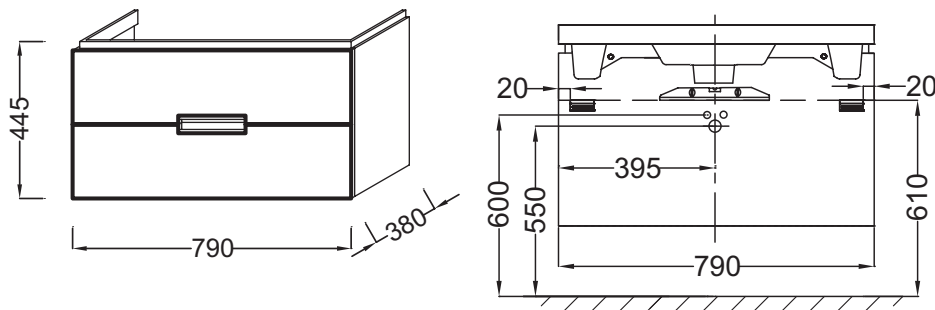

EB1135

Коллекция: REVE

Отделки*:

Общие характеристики:

Преимущества для конечного пользователя

- Уникальный, напористый характер: V-образная раковина-столешница сочетает в себе мягкость углов и четкость линий
- Упрощенный стиль: встроенные ручки
- Оптимизированное хранение: Два выдвижных ящика с механизмом «плавное закрывание», два контейнера для хранения

Технические характеристики

- РАЗМЕРЫ (СМ): 79,30 x 38 x 44,50 см
- МЕСТО ДЛЯ ХРАНЕНИЯ: 2 выдвижных ящика с механизмом «плавное закрывание»
- ПРОДУКТ В КОМПЛЕКТЕ: (смеситель и раковина заказываются отдельно)
- ВНУТРЕННЯЯ СИСТЕМА ХРАНЕНИЯ: 2 съемных поддона для аксессуаров
- ВЕС: 21 кг
- РЕШЕНИЕ ХРАНЕНИЯ: Выдвижные ящики
- РУЧКИ: Встроенные
- ФИКСАЦИЯ: Установщику понадобится набор крепежей для монтажа на стену

Связанные продукты

- EB906: Ножки В35 см, матовый хром

Технический чертёж

Спецификация продукта: Мебель для раковины 80 см. EB1135. Коллекция: REVE. РАЗМЕРЫ (СМ): 79,30 x 38 x 44,50 см. ВЕС: 21 кг. МЕСТО ДЛЯ ХРАНЕНИЯ: 2 выдвижных ящика с механизмом «плавное закрывание». РЕШЕНИЕ ХРАНЕНИЯ: Выдвижные ящики. ПРОДУКТ В КОМПЛЕКТЕ: (смеситель и раковина заказываются отдельно). РУЧКИ: Встроенные. ВНУТРЕННЯЯ СИСТЕМА ХРАНЕНИЯ: 2 съемных поддона для аксессуаров. ФИКСАЦИЯ: Установщику понадобится набор крепежей для монтажа на стену.