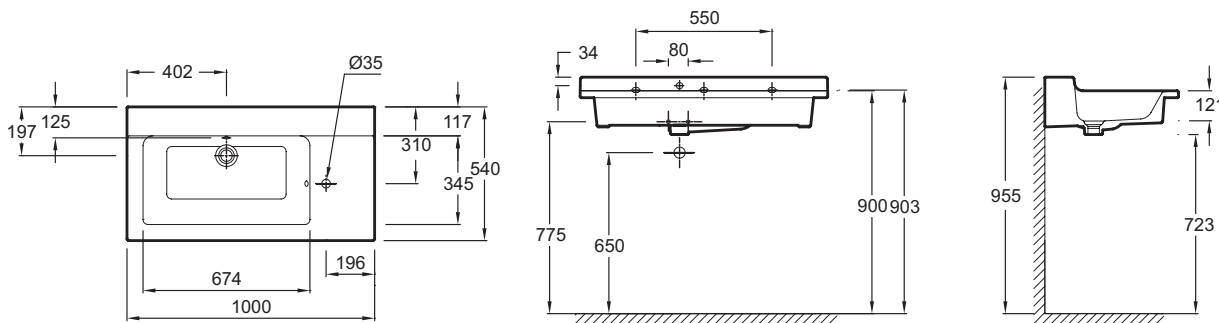

Преимущества при монтаже

- Облегченная установка: Система "клик" в комплекте

Технические характеристики

- Размеры (см): 100 x 54 см
- Разметка сверления отверстия для смесителя: С 1 отверстием для встроенного смесителя E99399
- Вес: 32 кг
- Дополнительная опция: Опорные ножки и полотенцесушитель

Продукты для комплектации

- E99399: Интегрированный ламинарный смеситель
- 10378D, E10378

Общая информация

Спецификация продукта: Подвесная раковина-столешница 100 x 54 см. EXK122. Коллекция: SOPRANO. Размеры (см): 100 x 54 см. Вес: 32 кг. Разметка сверления отверстия для смесителя: С 1 отверстием для встроенного смесителя E99399. Дополнительная опция: Опорные ножки и полотенцесушитель.