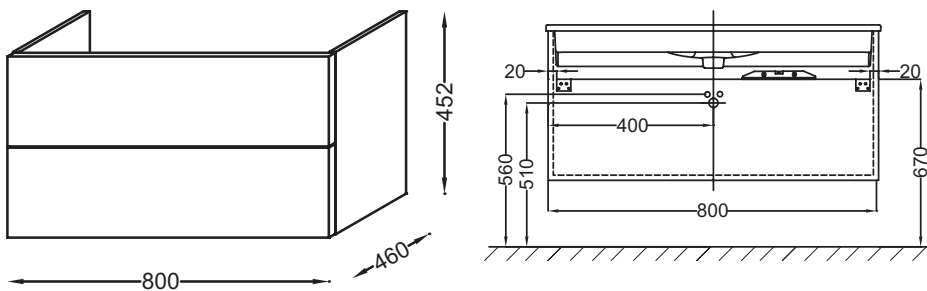

EB2078-R4

Collection : VOX

Couleur* :

Principaux atouts :

Caractéristiques techniques

- DIMENSIONS : 80 x 46 x 45,20 cm
- MATÉRIAU : Laque ou mélaminé
- NORMES ET RÉGLEMENTATIONS : NF
- TYPE DE RANGEMENT : Tiroir
- PRISE ÉLECTRIQUE : Non
- ANTIBUÉE : Non
- PRODUIT INCLUS : (robinetterie, plan-vasque et fixation non inclus)
- FIXATION : Set de fixation à déterminer par votre installateur en fonction de votre support mural
- POIDS : 25 kg
- TYPE D'INSTALLATION : Mural
- RANGEMENT : 2 tiroirs à fermeture progressive
- LUMIÈRE : Non
- PRISE USB : Non
- HORLOGE : Non
- POIGNÉE : Poignée Curve
- Avec poignée Curve

Bénéfices consommateurs

- FONCTIONNALITE : Grande capacité de stockage grâce à plusieurs tiroirs intégrés dans le meuble
- LE CHOIX DONNE AU CLIENT : 2 configurations de poignées au choix (intégrées apparentes), large choix de finitions.
- ESTHÉTISME : Intégration parfaite de la céramique avec le meuble (plan-vasque meulé)
- CONFORT SONORE : Tiroirs équipés d'un système de fermeture avec freins

Produits requis

- EXAE112-Z, XAE112K-Z

Produits complémentaires

- EB322 : Paire de pieds

Dessin technique

Descriptif CCTP : Meuble sous plan-vasque 80 cm 2 tiroirs, poignée Curve. EB2078-R4. Collection : VOX. DIMENSIONS : 80 x 46 x 45,20 cm. POIDS : 25 kg. MATÉRIAU : Laque ou mélaminé. TYPE D'INSTALLATION : Mural. NORMES ET RÉGLEMENTATIONS : NF RANGEMENT : 2 tiroirs à fermeture progressive. TYPE DE RANGEMENT : Tiroir. LUMIÈRE : Non. PRISE ÉLECTRIQUE : Non. PRISE USB : Non. ANTIBUÉE : Non. HORLOGE : Non. PRODUIT INCLUS : (robinetterie, plan-vasque et fixation non inclus). POIGNÉE : Poignée Curve. FIXATION : Set de fixation à déterminer par votre installateur en fonction de votre support mural. Avec poignée Curve.