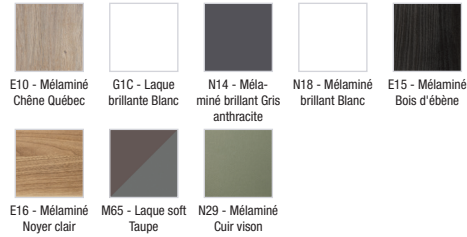

EB2078-R4

Collection : VOX

Couleur* :

Principaux atouts :

Caractéristiques techniques

- DIMENSIONS : 80 x 46 x 45,20 cm
- MATÉRIAU : Laque ou mélaminé
- NORMES ET RÉGLEMENTATIONS : NF
- TYPE DE RANGEMENT : Tiroir
- PRISE ÉLECTRIQUE : Non
- ANTIBUÉE : Non
- PRODUIT INCLUS : (robinetterie, plan-vasque et fixation non inclus)
- FIXATION : Set de fixation à déterminer par votre installateur en fonction de votre support mural
- POIDS : 25 kg
- TYPE D'INSTALLATION : Mural
- RANGEMENT : 2 tiroirs à fermeture progressive
- LUMIÈRE : Non
- PRISE USB : Non
- HORLOGE : Non
- POIGNÉE : Poignée Curve
- Avec poignée Curve