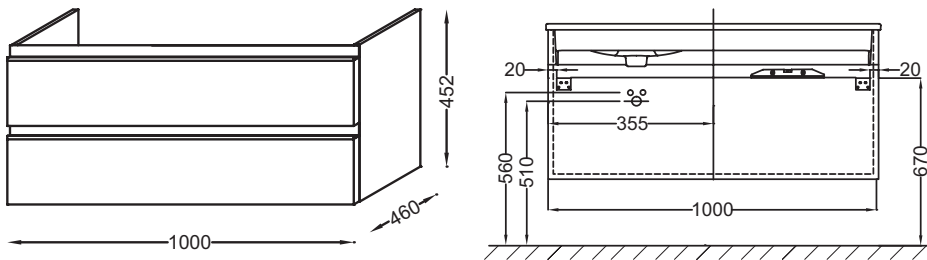

M43 - Матовый
аквамарин

N29 - Серая
кожа

Общие характеристики:

Преимущества для конечного пользователя

- Функциональность: система хранения (мебель с 2 или 3 выдвижными ящиками), 2 дополнительных модуля (60 и 80 см)
- Широкий выбор: встроенные ручки и большой выбор отделок
- Дизайн: керамическая раковина элегантно располагается на мебели

Технические характеристики

- РАЗМЕРЫ (СМ) : 100 x 46 x 45 см
- МАТЕРИАЛ : Лак или меламин
- МЕСТО ДЛЯ ХРАНЕНИЯ : 2 выдвижных ящика с механизмом «плавное закрывание».
- МОДЕЛЬ : Левосторонняя
- УСТАНОВКА РАКОВИНЫ-СТОЛЕШНИЦЫ : Раковина слева
- ФИКСАЦИЯ : Установщику понадобится набор крепежей для монтажа на стену
- ВЕС : 27 кг
- НОРМЫ И ПРАВИЛА : NF
- РЕШЕНИЕ ХРАНЕНИЯ : Выдвижные ящики
- ПРОДУКТ В КОМПЛЕКТЕ : (смеситель и раковина заказываются отдельно)
- РУЧКИ : Встроенная ручка из нержавеющей стали

Продукты для комплектации

- EXAC112-Z : Подвесная раковина-столешница 100 x 46 см, левосторонняя с отверстием перелива

Связанные продукты

- EB322 : Комплект ножек 38 см

Технический чертёж

Спецификация продукта : Мебель для раковины-столешницы, 100 см (левосторонняя раковина), 2 ящика. EB2025-RA. Коллекция : VOX. РАЗМЕРЫ (СМ) : 100 x 46 x 45 см. ВЕС : 27 кг. МАТЕРИАЛ : Лак или меламин. НОРМЫ И ПРАВИЛА : NF. МЕСТО ДЛЯ ХРАНЕНИЯ : 2 выдвижных ящика с механизмом «плавное закрывание». РЕШЕНИЕ ХРАНЕНИЯ : Выдвижные ящики. МОДЕЛЬ : Левосторонняя. ПРОДУКТ В КОМПЛЕКТЕ : (смеситель и раковина заказываются отдельно). УСТАНОВКА РАКОВИНЫ-СТОЛЕШНИЦЫ : Раковина слева. РУЧКИ : Встроенная ручка из нержавеющей стали. ФИКСАЦИЯ : Установщику понадобится набор крепежей для монтажа на стену.