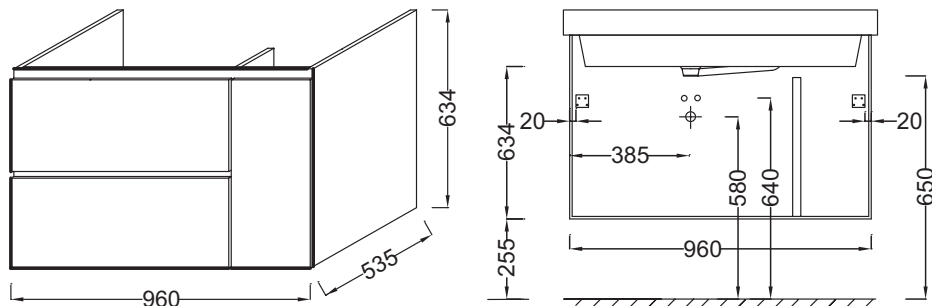

Технические характеристики

- Размеры (см): 96 x 53,50 x 63,40 см
- Вес: 53 кг
- Материал: Меламин
- Место для хранения: 2 ящика с механизмом "плавное закрывание" и 1 внутренний ящичек
- Боковые панели с отделкой Матовый Базальт

Связанные продукты

- EB1337: Зеркало 98 см с полками
- EB984: Колонна 35 см
- EB1339: Подвесной модуль 71 см

Технический чертеж

Спецификация продукта: Мебель для раковины 100 см. EB1334. Коллекция: SOPRANO. Размеры (см): 96 x 53,50 x 63,40 см. Вес: 53 кг. Материал: Меламин. Место для хранения: 2 ящика с механизмом "плавное закрывание" и 1 внутренний ящичек. Боковые панели с отделкой Матовый Базальт.