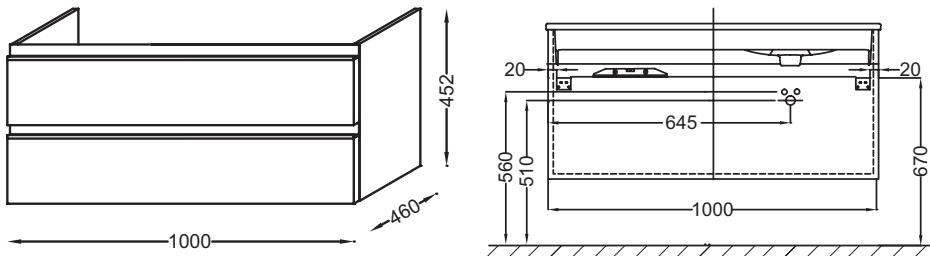

EB2025-RA

Коллекция: VOX

Отделки*:

Общие характеристики:

Преимущества для конечного пользователя

- **Функциональность:** система хранения (мебель с 2 или 3 выдвижными ящиками), 2 дополнительных модуля (60 и 80 см)
- **Широкий выбор:** встроенные ручки и большой выбор отделок
- **Дизайн:** керамическая раковина элегантно располагается на мебели

Технические характеристики

- **РАЗМЕРЫ (СМ):** 100 x 46 x 45 см
- **МАТЕРИАЛ:** Лак или меламин
- **НОРМЫ И ПРАВИЛА:** NF
- **РЕШЕНИЕ ХРАНЕНИЯ:** Выдвижные ящики
- **ПРОДУКТ В КОМПЛЕКТЕ:** (смеситель и раковина-столешница не в комплекте)
- **РУЧКИ:** Встроенная ручка из нержавеющей стали
- **ВЕС:** 27 кг
- **ТИП УСТАНОВКИ:** Крепление к стене
- **МЕСТО ДЛЯ ХРАНЕНИЯ:** 2 выдвижных ящика с механизмом «плавное закрывание»
- **МОДЕЛЬ:** Левосторонняя
- **УСТАНОВКА РАКОВИНЫ-СТОЛЕШНИЦЫ:** Раковина слева
- **ФИКСАЦИЯ:** Установщику понадобится набор крепежей для монтажа на стену

Технический чертёж

Спецификация продукта: Мебель для раковины-столешницы 100 см, под левостороннюю раковину. EB2025-RA. Коллекция: VOX. РАЗМЕРЫ (СМ): 100 x 46 x 45 см. ВЕС: 27 кг. МАТЕРИАЛ: Лак или меламин. ТИП УСТАНОВКИ: Крепление к стене. НОРМЫ И ПРАВИЛА: NF. МЕСТО ДЛЯ ХРАНЕНИЯ: 2 выдвижных ящика с механизмом «плавное закрывание». РЕШЕНИЕ ХРАНЕНИЯ: Выдвижные ящики. МОДЕЛЬ: Левосторонняя. ПРОДУКТ В КОМПЛЕКТЕ: (смеситель и раковина-столешница не в комплекте). УСТАНОВКА РАКОВИНЫ-СТОЛЕШНИЦЫ: Раковина слева. РУЧКИ: Встроенная ручка из нержавеющей стали. ФИКСАЦИЯ: Установщику понадобится набор крепежей для монтажа на стену.