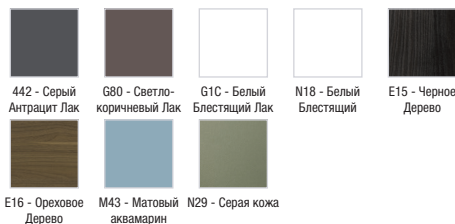

Отделки*:

Общие характеристики:

Преимущества для конечного пользователя

- **Функциональность:** система хранения (мебель с 2 или 3 выдвижными ящиками), 2 дополнительных модуля (60 и 80 см)
- **Широкий выбор:** встроенные ручки и большой выбор отделок
- **Дизайн:** керамическая раковина элегантно располагается на мебели

Технические характеристики

- **РАЗМЕРЫ (СМ):** 100 x 46 x 45 см
- **МАТЕРИАЛ:** Лак или меламин
- **НОРМЫ И ПРАВИЛА:** NF
- **РЕШЕНИЕ ХРАНЕНИЯ:** Выдвижные ящики
- **ПРОДУКТ В КОМПЛЕКТЕ:** (смеситель и раковина-столешница не в комплекте)
- **РУЧКИ:** Встроенная ручка из нержавеющей стали
- **ВЕС:** 27 кг
- **ТИП УСТАНОВКИ:** Крепление к стене
- **МЕСТО ДЛЯ ХРАНЕНИЯ:** 2 выдвижных ящика с механизмом «плавное закрывание»
- **МОДЕЛЬ:** Левосторонняя
- **УСТАНОВКА РАКОВИНЫ-СТОЛЕШНИЦЫ:** Раковина слева
- **ФИКСАЦИЯ:** Установщику понадобится набор крепежей для монтажа на стену