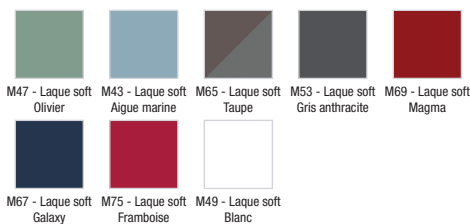

EB1770

Collection : RYTHMIK PURE

Couleur* :

Principaux atouts :

Caractéristiques techniques

- DIMENSIONS : 64 x 45,20 x 65 cm
- MATÉRIAU : Laque
- RANGEMENT : 1 tiroir à fermeture progressive
- TYPE DE RANGEMENT : Tiroir
- PRODUIT INCLUS : (robinetterie, plan-vasque et set de fixation non inclus)
- POIGNÉE : Intégrée
- FIXATION : Set de fixation à déterminer par votre installateur en fonction de votre support mural
- ROBINETTERIE RECOMMANDÉE : Robinetterie Avid, simplicité