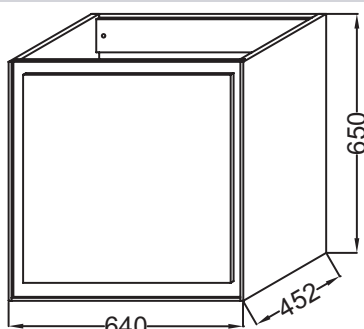

EB1770

Collection : RYTHMIK PURE

Couleur* :

Principaux atouts :

Caractéristiques techniques

- DIMENSIONS : 64 x 45,20 x 65 cm
- MATÉRIAU : Laque
- RANGEMENT : 1 tiroir à fermeture progressive
- TYPE DE RANGEMENT : Tiroir
- PRODUIT INCLUS : (robinetterie, plan-vasque et set de fixation non inclus)
- POIGNÉE : Intégrée
- FIXATION : Set de fixation à déterminer par votre installateur en fonction de votre support mural
- ROBINETTERIE RECOMMANDÉE : Robinetterie Avid, simplicité

Bénéfices consommateurs

- DESIGN ÉPURÉ : Poignée intégrée dans le meuble
- MATÉRIAU DE QUALITÉ : Finesse du bois massif

Bénéfices installateurs

- INSTALLATION FACILITÉE : Meuble monté

Produits requis

- EVN112 : Vasque à poser 65 x 46 cm, cuve gauche
- EVO112 : Vasque à poser 65 x 46 cm, cuve droite

Produits complémentaires

- EB1772 : Miroir 65cm
- EB1774G : Colonne, version gauche

Dessin technique

Descriptif CCTP : Meuble sous vasque à poser 65 cm. EB1770. Collection : RYTHMIK PURE. DIMENSIONS : 64 x 45,20 x 65 cm. POIDS : 30 kg. MATÉRIAU : Laque. TYPE D'INSTALLATION : Suspendu. RANGEMENT : 1 tiroir à fermeture progressive. ÉLECTRICITÉ : 230V, 7W, classe II IP44. TYPE DE RANGEMENT : Tiroir. LUMIÈRE : Oui. PRODUIT INCLUS : (robinetterie, plan-vasque et set de fixation non inclus). TEMPÉRATURE : 4000°K. POIGNÉE : Intégrée. RANGEMENT INTÉRIEUR : 1 tiroir à l'anglaise. FIXATION : Set de fixation à déterminer par votre installateur en fonction de votre support mural. INFORMATIONS COMPLÉMENTAIRES : Eclairage LED (interrupteur dédié ou couplé à l'éclairage principal de la salle de bains). Info lampe : 230V, 7W, classe II IP44. ROBINETTERIE RECOMMANDÉE : Robinetterie Avid, simplicité. Nous vous recommandons uniquement les laques soft pour Rythmik Pure.