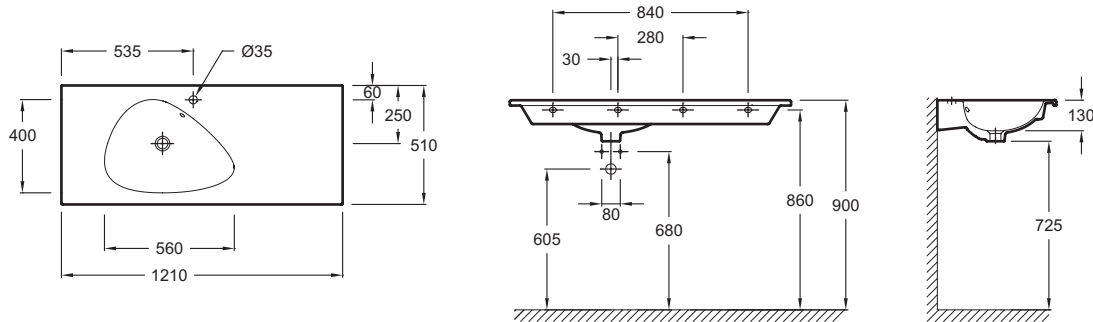

EXAP112

Collection : NOUVELLE VAGUE

Couleur* :

00 - Blanc

Caractéristiques techniques

- DIMENSIONS : 121 x 51 cm
- MATÉRIAU : Céramique
- PERCEMENT ET PRÉ-PERCEMENT ROBINETTERIE : Percé 1 trou
- MEULÉ/NON-MEULÉ : Non meulé, pour une installation seule, sans meuble ou sans plan de travail
- NOMBRE DE VASQUES : Simple vasque
- ROBINETTERIE CONSEILLÉE : Nouvelle Vague
- POIDS : 20 kg
- TYPE D'INSTALLATION : Autoportant
- PERCEMENT ROBINETTERIE : Percé 1 trou pour robinetterie
- TROP-PLEIN : Avec trou de trop plein
- PRODUIT INCLUS : (robinetterie non incluse)

Bénéfices installateurs

- INSTALLATION PROPRE ET PRÉCISE : Meulée par-dessous. La hauteur de cuve n'excède pas la hauteur du bandeau, découpe réduite du plan (siphon, canal de trop-plein et robinetterie)

Dessin technique

Descriptif CCTP : Plan-vasque 121 x 51 cm non meulé. EXAP112. Collection : NOUVELLE VAGUE. DIMENSIONS : 121 x 51 cm. POIDS : 20 kg. MATÉRIAU : Céramique. TYPE D'INSTALLATION : Autoportant. PERCEMENT ET PRÉ-PERCEMENT ROBINETTERIE : Percé 1 trou. PERCEMENT ROBINETTERIE : Percé 1 trou pour robinetterie. MEULÉ/NON-MEULÉ : Non meulé, pour une installation seule, sans meuble ou sans plan de travail. TROP-PLEIN : Avec trou de trop plein. NOMBRE DE VASQUES : Simple vasque. PRODUIT INCLUS : (robinetterie non incluse). ROBINETTERIE CONSEILLÉE : Nouvelle Vague.