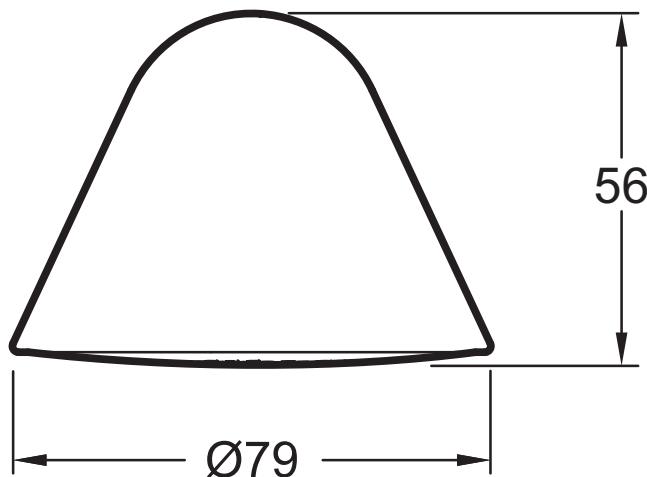

• Легкий уход: силиконовая поверхность лицевой стороны с антиизвестковым покрытием

Технические характеристики

• Углубление для установки динамика

Технический чертёж

Спецификация продукта: Беспроводной динамик. E9246. Коллекция: МОХІЕ. Углубление для установки динамика.