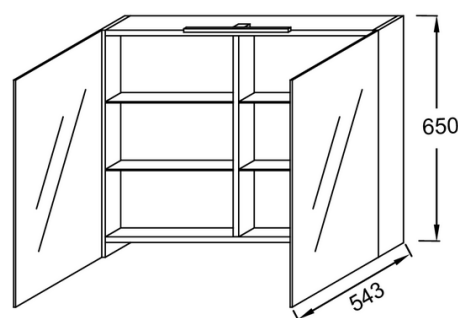

### Технические характеристики

- РАЗМЕРЫ (СМ): 80 x 14.30 x 65 см
- МАТЕРИАЛ: Лак или меламин
- РЕШЕНИЕ ХРАНЕНИЯ: Дверцы
- МЕСТО ДЛЯ ХРАНЕНИЯ: 2 дверцы с двойным зеркалом
- Вес: 18.1 кг
- УСТАНОВКА: Крепление к стене
- ВКЛЮЧЕНИЕ: 230В, 1Вт x4, класс II IP24
- Лакированное покрытие: внутренняя сторона серого цвета
- Матовое покрытие: внешние и боковые панели

### Общая информация

Спецификация продукта: Зеркальный шкаф 80 см со светодиодной подсветкой. EB796RU. Коллекция: Общая категория. РАЗМЕРЫ (СМ): 80 x 14.30 x 65 см. ВЕС: 18.1 кг. МАТЕРИАЛ: Лак или меламин. УСТАНОВКА: Крепление к стене. РЕШЕНИЕ ХРАНЕНИЯ: Дверцы. ВКЛЮЧЕНИЕ: 230В, 1Вт x4, класс II IP24. МЕСТО ДЛЯ ХРАНЕНИЯ: 2 дверцы с двойным зеркалом. Лакированное покрытие: внутренняя сторона серого цвета. Матовое покрытие: внешние и боковые панели.