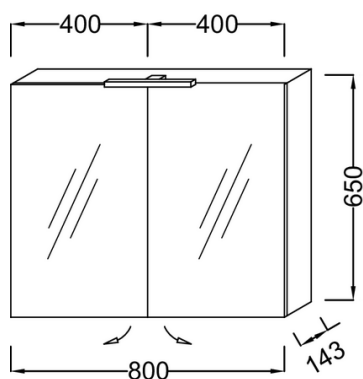

### Технические характеристики

- РАЗМЕРЫ (СМ): 80 x 14.30 x 65 см
- МАТЕРИАЛ: Лак или меламин
- РЕШЕНИЕ ХРАНЕНИЯ: Дверцы
- МЕСТО ДЛЯ ХРАНЕНИЯ: 2 дверцы с двойным зеркалом
- Вес: 18.1 кг
- УСТАНОВКА: Крепление к стене
- ВКЛЮЧЕНИЕ: 230В, 1Вт x4, класс II IP24
- Лакированное покрытие: внутренняя сторона серого цвета
- Матовое покрытие: внешние и боковые панели

### Общая информация

Спецификация продукта: Зеркальный шкаф 80 см со светодиодной подсветкой. EB796RU. Коллекция: Общая категория. РАЗМЕРЫ (СМ): 80 x 14.30 x 65 см. ВЕС: 18.1 кг. МАТЕРИАЛ: Лак или меламин. УСТАНОВКА: Крепление к стене. РЕШЕНИЕ ХРАНЕНИЯ: Дверцы. ВКЛЮЧЕНИЕ: 230В, 1Вт x4, класс II IP24. МЕСТО ДЛЯ ХРАНЕНИЯ: 2 дверцы с двойным зеркалом. Лакированное покрытие: внутренняя сторона серого цвета. Матовое покрытие: внешние и боковые панели.