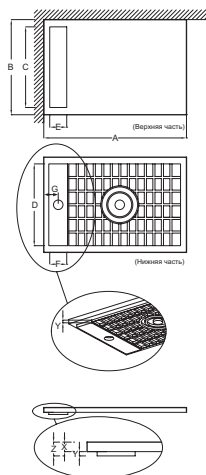

**Преимущества при монтаже**

- Прочный материал: Легче, чем керамика, тяжелее, чем акрил

**Технические характеристики**

- РАЗМЕРЫ (СМ): 100 x 80 x 4 см
- ФОРМА: Прямоугольные
- АНТИСКОЛЬЗЯЩЕЕ ПОКРЫТИЕ: Класс C/ PN 24

- МАТЕРИАЛ: Flight (композит+акрил)
- РИСУНОК ПОВЕРХНОСТИ: Антискользящая
- Гарантия 10 лет

**Связанные продукты**

- E78168
- E9A1364

**Технический чертёж**

Mm	A	B	C (Верхняя часть)	D (Нижняя часть)	E (Верхняя часть)	F (Нижняя часть)	G	Y
E66510	800	800	678	688	143	159	106	18
E66511	900	900	778	790	143	159	106	16
E66517	1000	700	578	591	143	159	106	11
E66512	1000	800	678	688	143	159	106	18
E66550	1000	900	778	790	143	159	106	16
E66518	1200	700	578	591	143	159	106	11
E66513	1200	800	678	688	143	159	106	18
E66514	1200	900	778	790	143	159	106	16
E66551	1200	1000	778	790	143	159	106	16
E66552	1400	700	578	591	143	159	106	16
E66515	1400	800	678	688	143	159	106	18
E66516	1400	900	778	790	143	159	106	11
E66553	1400	1000	778	790	143	159	106	16
E66519	1500	800	678	688	143	159	106	18
E66520	1600	800	678	688	143	159	106	18
E66521	1600	900	778	790	143	159	106	16
E66522	1700	800	678	688	143	159	106	18
E66523	1800	800	678	688	143	159	106	18

Ширина душевого поддона (мм)	X	Y	Z
700	40	11	51
800	40	18	58
900	40	16	56

Спецификация продукта: Прямоугольный душевой поддон, 100 x 80 см, антискользящее покрытие. E66512-F. Коллекция: FLIGHT NEUS. РАЗМЕРЫ (СМ): 100 x 80 x 4 см. МАТЕРИАЛ: Flight (композит+акрил). ФОРМА: Прямоугольные. РИСУНОК ПОВЕРХНОСТИ: Антискользящая. АНТИСКОЛЬЗЯЩЕЕ ПОКРЫТИЕ: Класс C/ PN 24. Гарантия 10 лет.